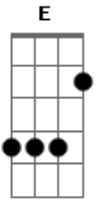

© ukulele-chords.com