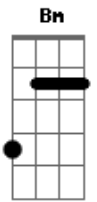

Beto Moreno - Lembras

Tom: A

A E Bm D
Tava pensando na vida tava pensando em nós dois

A E Bm D
Vendo umas fotos antigas querendo agora e depois

A E Bm D
Tava pensando no tempo em que ter medo era bom

A E Bm D
Tudo era simples eu lembro, porque sera que acabou

Gbm E D E
Voltar no tempo sentir o vento me trazer você

Gbm E D E

Bem la no fundo cada segundo sem te esquecer

REFRÃO:

A E Gbm
Hoje eu lembrei do tempo que a gente se amava

Dbm D A
Bm D A
Um beijo e a hora não passava o importante era amar e amar

A E Gbm
Dbm D E Gbm
Hoje eu lembrei de tudo que a gente era queria ter você me espera

Dm
Um dia pode ser

Acordes

© ukulele-chords.com

© ukulele-chords.com

© ukulele-chords.com

© ukulele-chords.com

© ukulele-chords.com