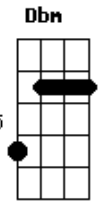

Beto Moreno - Lembras

Tom: A

A E Bm D
Tava pensando na vida tava pensando em nós dois

A E Bm D
Vendo umas fotos antigas querendo agora e depois

A E Bm D
Tava pensando no tempo em que ter medo era bom

A E Bm D
Tudo era simples eu lembro, porque sera que acabou

A E Gbm
Dbm D E Gbm
Hoje eu lembrei de tudo que a gente era queria ter você me espera

Dm
Um dia pode ser

Acordes

© ukulele-chords.com

© ukulele-chords.com

© ukulele-chords.com

© ukulele-chords.com

© ukulele-chords.com