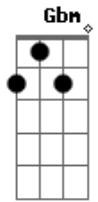

Beto Moreno - Lembras

Tom: A

A E Bm D
Tava pensando na vida tava pensando em nós dois

A E Bm D
Vendo umas fotos antigas querendo agora e depois

A E Bm D
Tava pensando no tempo em que ter medo era bom

A E Bm D
Tudo era simples eu lembro, porque sera que acabou

A E Gbm
Dbm D E Gbm
Hoje eu lembrei de tudo que a gente era queria ter você me espera

Dm
Um dia pode ser

Acordes

© ukulele-chords.com

© ukulele-chords.com

© ukulele-chords.com

© ukulele-chords.com

© ukulele-chords.com