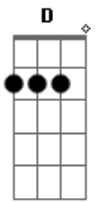

Beto Moreno - Lembras

Tom: A

A E Bm D
Tava pensando na vida tava pensando em nós dois

A E Bm D
Vendo umas fotos antigas querendo agora e depois

A E Bm D
Tava pensando no tempo em que ter medo era bom

A E Bm D
Tudo era simples eu lembro, porque sera que acabou

A E Gbm
Dbm D E Gbm
Hoje eu lembrei de tudo que a gente era queria ter você me espera

Dm
Um dia pode ser

Acordes

© ukulele-chords.com

© ukulele-chords.com

© ukulele-chords.com

© ukulele-chords.com

© ukulele-chords.com