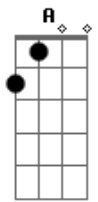

Beto Moreno - Lembras

Tom: A

A E Bm D
Tava pensando na vida tava pensando em nós dois

A E Bm D
Vendo umas fotos antigas querendo agora e depois

A E Bm D
Tava pensando no tempo em que ter medo era bom

A E Bm D
Tudo era simples eu lembro, porque sera que acabou

Gbm E D E
Voltar no tempo sentir o vento me trazer você

Gbm E D E

Bem la no fundo cada segundo sem te esquecer

REFRÃO:

A E Gbm
Hoje eu lembrei do tempo que a gente se amava

Dbm D A
Bm D A
Um beijo e a hora não passava o importante era amar e amar

A E Gbm
Dbm D E Gbm
Hoje eu lembrei de tudo que a gente era queria ter você me espera

Dm
Um dia pode ser

Acordes

© ukulele-chords.com