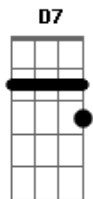

© ukulele-chords.com