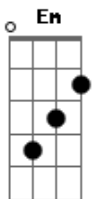

Beto Mi - Volto Já

tom:

Intro: G D Am C D7

G D
É bom te encontrar
Am C D7
Olhar você e seu sorriso
G D
Poder te abraçar
Am C D7
Amar você é o paraíso

Em Bm
Sentir a sua boca
C G D
Me chamar, pedir paixão
Em Bm
Tirar a minha roupa
C D
Viajar na sua mão
G D
Quando chegar a saudade
Am C D7
Vou me entender com ela
G D
Eu sei que cedo ou tarde
C D7

Vou voar é a primavera

Em Bm
Vou te levar no peito
C G D
E aqui dentro vai doer
Em Bm
Mas, tudo bem, aceito
C D7
Só não quero te perder

Mas agora

G
Eu tenho que ir
D
É hora de ir
Am C D7
O tempo veio e vai me levar
G
No ano que vem
D
Me chame também
Am C
Não deixe o sonho se acabar
D7 G
Eu volto já

[Final] G D Am C D7

Acordes

© ukulele-chords.com

© ukulele-chords.com

© ukulele-chords.com

© ukulele-chords.com

© ukulele-chords.com

© ukulele-chords.com