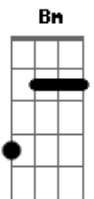

Beto Mi - Volto Já

tom:

Intro: G D Am C D7

G D
É bom te encontrar
Am C D7
Olhar você e seu sorriso
G D
Poder te abraçar
Am C D7
Amar você é o paraíso

Em Bm
Sentir a sua boca
C G D
Me chamar, pedir paixão
Em Bm
Tirar a minha roupa
C D
Viajar na sua mão
G D
Quando chegar a saudade
Am C D7
Vou me entender com ela
G D
Eu sei que cedo ou tarde
C D7

Vou voar é a primavera

Em Bm
Vou te levar no peito
C G D
E aqui dentro vai doer
Em Bm
Mas, tudo bem, aceito
C D7
Só não quero te perder

Mas agora

G
Eu tenho que ir
D
É hora de ir
Am C D7
O tempo veio e vai me levar
G
No ano que vem
D
Me chame também
Am C
Não deixe o sonho se acabar
D7 G
Eu volto já

[Final] G D Am C D7

Acordes

© ukulele-chords.com

© ukulele-chords.com

© ukulele-chords.com

© ukulele-chords.com

© ukulele-chords.com

© ukulele-chords.com