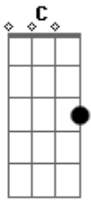

Beto Maia - Sonho

tom:

C

Intro: C Am C

Ontem eu vi você em sonho, no sonho

C Am Dm
C Am

Ontem eu te beijei no sonho

Dm Dm

Meu sonho é ter você aos meus pés

C Am C Am

Mas não pra te humilhar

C Am Dm

Poder te tocar sem sonho, meu sonho

C Am Dm

E realizar meu sonho, o sonho de viver com você

Am Dm

Ser sempre real nós dois

Am Dm

Sempre acordar nós dois

Acordes

© ukulele-chords.com