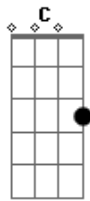

© ukulele-chords.com