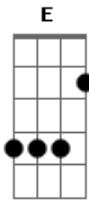

© ukulele-chords.com