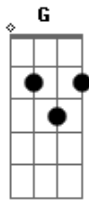

© ukulele-chords.com