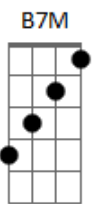

ukulele-chords.com