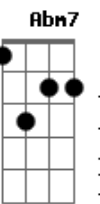

ukulele-chords.com