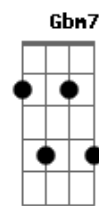

© ukulele-chords.com