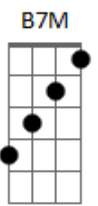

Beto Guedes - Sol De Primavera

tom:

Intro: A7M Abm7 Gbm7 B7 C7M

A7M Abm7
Só devia ser primavera
Gbm7 B7 Abm7 Db7
Nas esquinas pelos quintais
A7M Abm7
Replantando em velhos canteiros

Gbm7 B7 Abm7 Db7
Novas flores que ninguém viu
C7M F7M Em7
Só porque um vento chamado paixão
C7M F7M
Nos prometeu ainda ser furacão

Gbm7 B7 A7M
Derrubar construir e decifrar
Abm7

Segredos da terra
Gbm7 B7 Abm7 Db7
Sem descanço sem despertar

A7M Abm7
Como a ave que faz um ninho
Gbm7 B7 Abm7 Db7
Bem na mão de seu caçador
C7M F7M Em7
Só porque existem mais coisas no ar
C7M F7M

Que o coração jamais sonharia ver
Gbm7 B7 Abm7 Db7
Sem parar de doer thururu thururu

[Solo] B7M Bbm7 Abm7 Db7
Bbm7 Eb7 B7M Bbm7
Abm7 Db7 Bbm7 Eb7

B7M Bbm7
Criar um homem tão diferente
Abm7 Db7 Bbm7 Eb7
Que ninguém reconhecerá
B7M Bbm7
Só porque qualquer primavera
Abm7 Db7 Bbm7 Eb7
Pode ser promessa demais
D7M G7M Gbm7
Bem além do fogo que vai nos queimar
D7M G7M
Irão brilhar as luas de Júpiter
Abm7 Db7
E o sol tropical
B7M Bbm7
Poder dançar nos olhos da Fera
Abm7 Db7 B7M Bm7
No seu colo sonhar e sonhar

[Final] B7M Bbm7 Abm7 Db7 D7M

Acordes

© ukulele-chords.com

© ukulele-chords.com

© ukulele-chords.com

© ukulele-chords.com

© ukulele-chords.com

© ukulele-chords.com