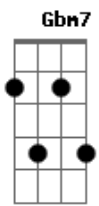

© ukulele-chords.com

© ukulele-chords.com