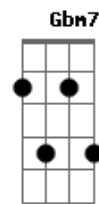

© ukulele-chords.com