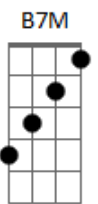

Beto Guedes - Sol De Primavera

tom:

Intro: A7M Abm7 Gbm7 B7 C7M

A7M Abm7
Só devia ser primavera
Gbm7 B7 Abm7 Db7
Nas esquinas pelos quintais
A7M Abm7
Replantando em velhos canteiros

Gbm7 B7 Abm7 Db7
Novas flores que ninguém viu
C7M F7M Em7
Só porque um vento chamado paixão
C7M F7M
Nos prometeu ainda ser furacão

Gbm7 B7 A7M
Derrubar construir e decifrar
Abm7

Segredos da terra
Gbm7 B7 Abm7 Db7
Sem descanço sem despertar

A7M Abm7
Como a ave que faz um ninho
Gbm7 B7 Abm7 Db7
Bem na mão de seu caçador
C7M F7M Em7
Só porque existem mais coisas no ar
C7M F7M

Que o coração jamais sonharia ver
Gbm7 B7 Abm7 Db7
Sem parar de doer thururu thururu

[Solo] B7M Bbm7 Abm7 Db7
Bbm7 Eb7 B7M Bbm7
Abm7 Db7 Bbm7 Eb7

B7M Bbm7
Criar um homem tão diferente
Abm7 Db7 Bbm7 Eb7
Que ninguém reconhecerá
B7M Bbm7
Só porque qualquer primavera
Abm7 Db7 Bbm7 Eb7
Pode ser promessa demais
D7M G7M Gbm7
Bem além do fogo que vai nos queimar
D7M G7M
Irão brilhar as luas de Júpiter
Abm7 Db7
E o sol tropical
B7M Bbm7
Poder dançar nos olhos da Fera
Abm7 Db7 B7M Bm7
No seu colo sonhar e sonhar

[Final] B7M Bbm7 Abm7 Db7 D7M

Acordes

© ukulele-chords.com

© ukulele-chords.com

© ukulele-chords.com

© ukulele-chords.com

© ukulele-chords.com

© ukulele-chords.com