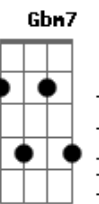

ukulele-chords.com