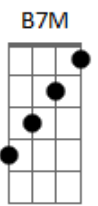

ukulele-chords.com