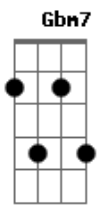

ukulele-chords.com

ukulele-chords.com