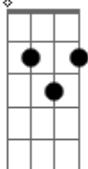

© ukulele-chords.com

D