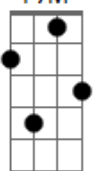

Um som que abre e fecha asas

G D Em7

No voo sideral das aves

F7M Am7 Bbm7 Ab7M

Sem desejo de ver a tarde no poente

Dadd9

Acordes

F7M