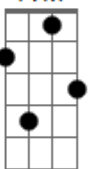

Um som que abre e fecha asas

G D Em7

No voo sideral das aves

F7M Am7 Bbm7 Ab7M

Sem desejo de ver a tarde no poente

Dadd9

Acordes

F7M