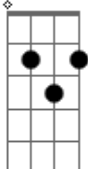

© ukulele-chords.com

D