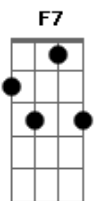

© ukulele-chords.com