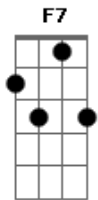

© ukulele-chords.com