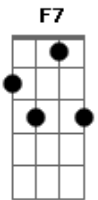

© ukulele-chords.com