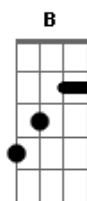

ukulele-chords.com