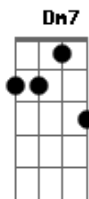

© ukulele-chords.com