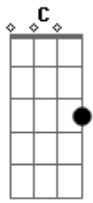

Beto Guedes - Feira Moderna

tom:

Intro: G C G A
C Bb Bb D7

G C G
Tua cor é o que eles olham, velha chaga

G C G D7
Teu sorriso é o que eles temem, medo, medo

G G7M G7 C
Feira moderna, o convite sensual oh! telefonista, se a palavra já morreu

Am7 Em7 Am7 Em7 Am7 C C C C
C

Meu coração é novo meu coração é novo e eu nem li o jornal
G G7M G7
Nessa caverna, o convite é sempre igual oh! telefonista

C
Se a distância já morreu
Am7 Em7 Am7 Em7
Independência ou morte descansa em berço forte

Am7 C C C C
A paz na Terra amém

(G Dm Dbm Cm)
(Bm Bb D Ab)
(G Dm Dbm Cm)
(Bm Bb D)
(Ab D7 G)

Acordes

© ukulele-chords.com