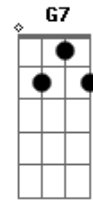

© ukulele-chords.com