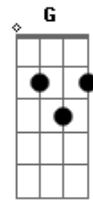

Beto Guedes - Feira Moderna

tom:

Intro: G C G A
C Bb Bb D7

G C G
Tua cor é o que eles olham, velha chaga

G C G D7
Teu sorriso é o que eles temem, medo, medo

G G7M G7 C
Feira moderna, o convite sensual oh! telefonista, se a palavra já morreu

Am7 Em7 Am7 Em7 Am7 C C C C
C

Meu coração é novo meu coração é novo e eu nem li o jornal
G G7M G7
Nessa caverna, o convite é sempre igual oh! telefonista

C
Se a distância já morreu
Am7 Em7 Am7 Em7
Independência ou morte descansa em berço forte

Am7 C C C C
A paz na Terra amém

(G Dm Dbm Cm)
(Bm Bb D Ab)
(G Dm Dbm Cm)
(Bm Bb D)
(Ab D7 G)

Acordes

© ukulele-chords.com

© ukulele-chords.com

© ukulele-chords.com

© ukulele-chords.com

© ukulele-chords.com