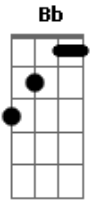

© ukulele-chords.com