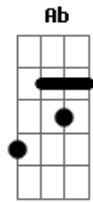

© ukulele-chords.com