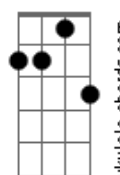

Beto Guedes - Era Menino

Tom: A

D7M
Te levou
C7M **Bb7M**
A canção que eu cantarolava
D7M
Muito por querer
C7M **Bb7M**
A canção que eu não conhecia
D7M
Te levou
C7M **D7M**
Voou pelo céu azulou
G7M **D7M**
A asa branca
A7 **D7M**
Nem vi se foi pro mar
C7M **Bb7M**
Na canção que eu cantarolava
D7M
Muito por querer
C7M **Bb7M**
E não atinava em nada
C7M **Dm7**
Te perdi
Am7 **E**
O pôr-do-sol lá no capim
G7M **D7M**
A estrada branca pra seguir
G7M **D7M**
Era menino
A7 **D7M**
Vida inteira na mão
C7M **Bb7M**
Tendo a vida que eu queria

C7M **D7M**
E relampejou
C7M **Bb7M**
Coração, minha asa branca
C7M **D7M**
Te perdi
C7M **D7M**
Sumiu lá no céu azulou
G7M **D7M**
Fui pela estrada
A7 **D7M**
Nem vi amor passar
C7M **Bb7M**
Na vereda na lua branca
D7M **C7M**
A te procurar e
Bb7M
Menino eu não sabia
Dm7
Te perdi
Am7 **E**
Cantarolei na imensidão
G7M **D7M**
A luz da lua no capim
G7M **D7M**
Era menino
A7 **D7M**
Vida inteira na mão
C7M **Bb7M**
Tendo a vida que eu queria
D7M
E relampejou
C7M **Bb7M**
Coração, minha asa branca
D7M
Te perdi

Acordes

© ukulele-chords.com

© ukulele-chords.com

© ukulele-chords.com

© ukulele-chords.com

© ukulele-chords.com

© ukulele-chords.com

Dm7

© ukulele-chords.com

© ukulele-chords.com

© ukulele-chords.com