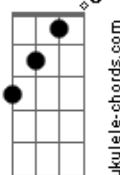

Beto Guedes - Era Menino

Tom: A

D7M
Te levou
C7M **Bb7M**
A canção que eu cantarolava
D7M
Muito por querer
C7M **Bb7M**
A canção que eu não conhecia
D7M
Te levou
C7M **D7M**
Voou pelo céu azulou
G7M **D7M**
A asa branca
A7 **D7M**
Nem vi se foi pro mar
C7M **Bb7M**
Na canção que eu cantarolava
D7M
Muito por querer
C7M **Bb7M**
E não atinava em nada
C7M **Dm7**
Te perdi
Am7 **E**
O pôr-do-sol lá no capim
G7M **D7M**
A estrada branca pra seguir
G7M **D7M**
Era menino
A7 **D7M**
Vida inteira na mão
C7M **Bb7M**
Tendo a vida que eu queria

C7M **D7M**
E relampejou
C7M **Bb7M**
Coração, minha asa branca
C7M **D7M**
Te perdi
C7M **D7M**
Sumiu lá no céu azulou
G7M **D7M**
Fui pela estrada
A7 **D7M**
Nem vi amor passar
C7M **Bb7M**
Na vereda na lua branca
D7M **C7M**
A te procurar e
Bb7M
Menino eu não sabia
Dm7
Te perdi
Am7 **E**
Cantarolei na imensidão
G7M **D7M**
A luz da lua no capim
G7M **D7M**
Era menino
A7 **D7M**
Vida inteira na mão
C7M **Bb7M**
Tendo a vida que eu queria
D7M
E relampejou
C7M **Bb7M**
Coração, minha asa branca
D7M
Te perdi

Acordes

© ukulele-chords.com

© ukulele-chords.com

Bb7M

© ukulele-chords.com

© ukulele-chords.com

© ukulele-chords.com

© ukulele-chords.com

© ukulele-chords.com

© ukulele-chords.com

© ukulele-chords.com