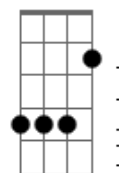

Beto Guedes - Era Menino

Tom: A

D7M
Te levou
C7M **Bb7M**
A canção que eu cantarolava
D7M
Muito por querer
C7M **Bb7M**
A canção que eu não conhecia
D7M
Te levou
C7M **D7M**
Voou pelo céu azulou
G7M **D7M**
A asa branca
A7 **D7M**
Nem vi se foi pro mar
C7M **Bb7M**
Na canção que eu cantarolava
D7M
Muito por querer
C7M **Bb7M**
E não atinava em nada
C7M **Dm7**
Te perdi
Am7 **E**
O pôr-do-sol lá no capim
G7M **D7M**
A estrada branca pra seguir
G7M **D7M**
Era menino
A7 **D7M**
Vida inteira na mão
C7M **Bb7M**
Tendo a vida que eu queria

C7M **D7M**
E relampejou
C7M **Bb7M**
Coração, minha asa branca
C7M **D7M**
Te perdi
C7M **D7M**
Sumiu lá no céu azulou
G7M **D7M**
Fui pela estrada
A7 **D7M**
Nem vi amor passar
C7M **Bb7M**
Na vereda na lua branca
D7M **C7M**
A te procurar e
Bb7M
Menino eu não sabia
Dm7
Te perdi
Am7 **E**
Cantarolei na imensidão
G7M **D7M**
A luz da lua no capim
G7M **D7M**
Era menino
A7 **D7M**
Vida inteira na mão
C7M **Bb7M**
Tendo a vida que eu queria
D7M
E relampejou
C7M **Bb7M**
Coração, minha asa branca
D7M
Te perdi

Acordes

© ukulele-chords.com

© ukulele-chords.com

© ukulele-chords.com

© ukulele-chords.com

© ukulele-chords.com

© ukulele-chords.com

© ukulele-chords.com

© ukulele-chords.com

E

© ukulele-chords.com