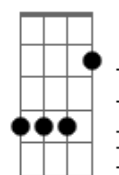

Beto Guedes - Era Menino

Tom: A

D7M
Te levou
C7M **Bb7M**
A canção que eu cantarolava
D7M
Muito por querer
C7M **Bb7M**
A canção que eu não conhecia
D7M
Te levou
C7M **D7M**
Voou pelo céu azulou
G7M **D7M**
A asa branca
A7 **D7M**
Nem vi se foi pro mar
C7M **Bb7M**
Na canção que eu cantarolava
D7M
Muito por querer
C7M **Bb7M**
E não atinava em nada
C7M **Dm7**
Te perdi
Am7 **E**
O pôr-do-sol lá no capim
G7M **D7M**
A estrada branca pra seguir
G7M **D7M**
Era menino
A7 **D7M**
Vida inteira na mão
C7M **Bb7M**
Tendo a vida que eu queria

C7M **D7M**
E relampejou
C7M **Bb7M**
Coração, minha asa branca
C7M **D7M**
Te perdi
C7M **D7M**
Sumiu lá no céu azulou
G7M **D7M**
Fui pela estrada
A7 **D7M**
Nem vi amor passar
C7M **Bb7M**
Na vereda na lua branca
D7M **C7M**
A te procurar e
Bb7M
Menino eu não sabia
Dm7
Te perdi
Am7 **E**
Cantarolei na imensidão
G7M **D7M**
A luz da lua no capim
G7M **D7M**
Era menino
A7 **D7M**
Vida inteira na mão
C7M **Bb7M**
Tendo a vida que eu queria
D7M
E relampejou
C7M **Bb7M**
Coração, minha asa branca
D7M
Te perdi

Acordes

© ukulele-chords.com

© ukulele-chords.com

© ukulele-chords.com

© ukulele-chords.com

© ukulele-chords.com

© ukulele-chords.com

© ukulele-chords.com

© ukulele-chords.com

E

© ukulele-chords.com