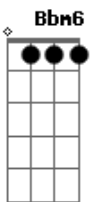

© ukulele-chords.com