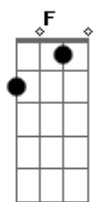

Beto Guedes - Dias Assim

Tom: F

Beto Guedes / Chico Amaral

F 133211
F x03211
Dm x13231
Bbm6 x13121
Am7 x02010
Dm7 x57565
F 3x3310
C 032010

F F Dm Bbm6 Am7
Céu de janeiro aberto, sol dourado na areia
Dm7 F F C
Rua cheia, a cidade a se animar
F F Dm Bbm6 Am7
Vai pela rua calma, minha alma está desperta
Dm7 F F C
Entra em cada loja aberta, em cada olhar

Dm F
Alguém me vê
F Dm
Decerto é meu amor
Am7 Dm7 F C
Ou só a moça simples que canta uma canção
F F
E eu então
Dm Bbm6
Que sou tão só
F F
Deixo a canção
Dm Bbm6
Ao meu redor
Dm F
Porque jamais se ouviu
F Dm Am7
Alguém cantar assim, feliz
Dm7 F C
E tão sozinha no seio da canção

F F Dm Bbm6 Am7
Céu de janeiro intenso, sol suspenso no céu liso

Dm7 F C
E eu diviso uma cidade a se aninhar
F F Dm Bbm6 Am7
Vai pela praia antiga minha amiga tão dispersa
Dm7 F C
Vai sobre o tapete persa do areal

Dm F
Alguém te vê
F Dm
Decerto é meu amor
Am7 Dm7 F C
Ou mais, a bela estrela no céu do criador
F F
E eu então
Dm Bbm6
Que sou tão só
F F
Quero esse sol
Dm Bbm6
Ao meu redor
F F
Dias assim
Dm Bbm6
Sem direção
F F
No céu sem fim
Dm Bbm6
No coração
F F
E eu então
Dm Bbm6
Que sou tão só
F F
Quero esse sol
Dm Bbm6
Ao meu redor
F F
Dias assim
Dm Bbm6
Dias de paz
F F
No céu sem fim
Dm Bbm6
No coração

Acordes

© ukulele-chords.com