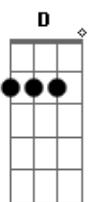

© ukulele-chords.com