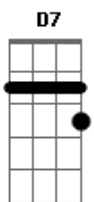

© ukulele-chords.com