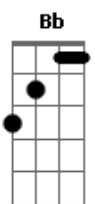

© ukulele-chords.com