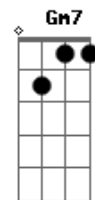

© ukulele-chords.com