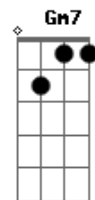

© ukulele-chords.com

© ukulele-chords.com