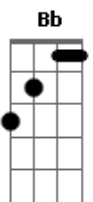

© ukulele-chords.com