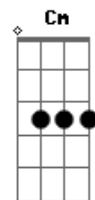

© ukulele-chords.com