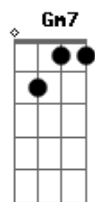

© ukulele-chords.com

© ukulele-chords.com