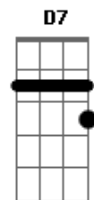

© ukulele-chords.com