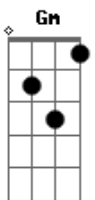

© ukulele-chords.com