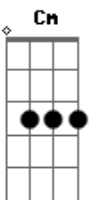

Beto Guedes - Cruzada

Tom: G
Intro: G G C D C7 D7 D
G G C7 D C7 D7 G C

G
Não sei andar sozinho
Cm Cm
Por essas ruas
G G Gm7 Cm7 Gm
Sei do perigo que nos rodei...a
Bb Bb
Pelos caminhos
Gm G
Não há sinal de sol
C G G7
Mas tudo me acalma no seu olhar

G
Não quero ter mais sangue
Cm Cm
Morto nas veias
G G Gm Cm Gm
Quero o abrigo do teu abra...ço

Bb Bb
Que me incendeia
Gm G
Não há sinal de cais

C G G7
Mas tudo me acalma no seu olhar

G7 G
Você parece comigo
C D
Nenhum senhor te acompanha
C7 C7 G7
Você também se dá um beijo dá abrigo
G7 G
Flor nas janelas da casa
C D C7
Olho no seu inimigo
C7 G7
Você também se dá um beijo dá abrigo
C G
Se dá um riso dá um tiro

Acordes

© ukulele-chords.com

© ukulele-chords.com

© ukulele-chords.com

© ukulele-chords.com

© ukulele-chords.com

© ukulele-chords.com

© ukulele-chords.com

© ukulele-chords.com

© ukulele-chords.com

© ukulele-chords.com

© ukulele-chords.com