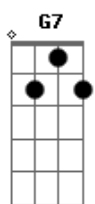

© ukulele-chords.com