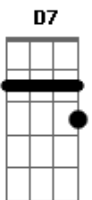

© ukulele-chords.com