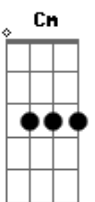

Beto Guedes - Cruzada

Tom: G
Intro: G G C D C7 D7 D
G G C7 D C7 D7 G C

G
Não sei andar sozinho
Cm Cm
Por essas ruas
G G Gm7 Cm7 Gm
Sei do perigo que nos rodei...a
Bb Bb
Pelos caminhos
Gm G
Não há sinal de sol
C G G7
Mas tudo me acalma no seu olhar

G
Não quero ter mais sangue
Cm Cm
Morto nas veias
G G Gm Cm Gm
Quero o abrigo do teu abra...ço

Bb Bb
Que me incendeia
Gm G
Não há sinal de cais
C G G7
Mas tudo me acalma no seu olhar
G7 G
Você parece comigo
C D
Nenhum senhor te acompanha
C7 C7 G7
Você também se dá um beijo dá abrigo
G7 G
Flor nas janelas da casa
C D C7
Olho no seu inimigo
C7 G7
Você também se dá um beijo dá abrigo
C G
Se dá um riso dá um tiro

Acordes

© ukulele-chords.com

© ukulele-chords.com

© ukulele-chords.com

© ukulele-chords.com

© ukulele-chords.com

© ukulele-chords.com

© ukulele-chords.com

© ukulele-chords.com

© ukulele-chords.com

© ukulele-chords.com

© ukulele-chords.com