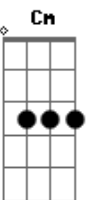

© ukulele-chords.com