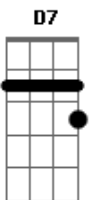

© ukulele-chords.com