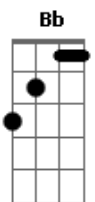

© ukulele-chords.com