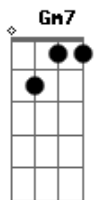

© ukulele-chords.com