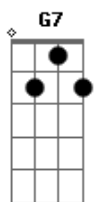

© ukulele-chords.com