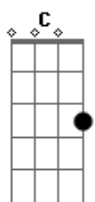

© ukulele-chords.com