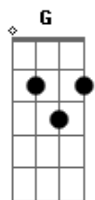

Beto Guedes - Cruzada

Tom: G
Intro: G G C D C7 D7 D
G G C7 D C7 D7 G C

G
Não sei andar sozinho
Cm Cm
Por essas ruas
G G Gm7 Cm7 Gm
Sei do perigo que nos rodei...a
Bb Bb
Pelos caminhos
Gm G
Não há sinal de sol
C G G7
Mas tudo me acalma no seu olhar

G
Não quero ter mais sangue
Cm Cm
Morto nas veias
G G Gm Cm Gm
Quero o abrigo do teu abra...ço

Bb Bb
Que me incendeia
Gm G
Não há sinal de cais

C G G7
Mas tudo me acalma no seu olhar

G7 G
Você parece comigo
C D
Nenhum senhor te acompanha
C7 C7 G7
Você também se dá um beijo dá abrigo
G7 G
Flor nas janelas da casa
C D C7
Olho no seu inimigo
C7 G7
Você também se dá um beijo dá abrigo
C G
Se dá um riso dá um tiro

Acordes

© ukulele-chords.com