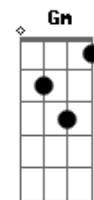

© ukulele-chords.com