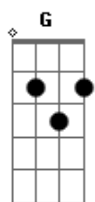

Beto Guedes - Cruzada

Tom: G
Intro: G G C D C7 D7 D
G G C7 D C7 D7 G C

G
Não sei andar sozinho
Cm Cm
Por essas ruas
G G Gm7 Cm7 Gm
Sei do perigo que nos rodei...a
Bb Bb
Pelos caminhos
Gm G
Não há sinal de sol
C G G7
Mas tudo me acalma no seu olhar

G
Não quero ter mais sangue
Cm Cm
Morto nas veias
G G Gm Cm Gm
Quero o abrigo do teu abra...ço

Bb Bb
Que me incendeia
Gm G
Não há sinal de cais
C G G7
Mas tudo me acalma no seu olhar
G7 G
Você parece comigo
C D
Nenhum senhor te acompanha
C7 C7 G7
Você também se dá um beijo dá abrigo
G7 G
Flor nas janelas da casa
C D C7
Olho no seu inimigo
C7 G7
Você também se dá um beijo dá abrigo
C G
Se dá um riso dá um tiro

Acordes

© ukulele-chords.com