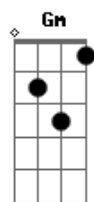

© ukulele-chords.com