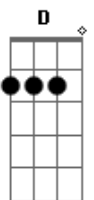

© ukulele-chords.com