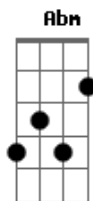

Beto Guedes - Alma de Borracha

tom:

Intro: Dbm Abm A
Dbm Abm A
Dbm Abm A

Dbm Abm7
Toda vez que você quer
A7M Abm7
Muda tudo de lugar
A7M Am
Não sei o que faço
Abm7
Mas assim que chego perto
A7M Am
Caio no seu laço
Abm7
A miragem no deserto
Dbm Abm7
Só você tem esse dom
A7M Abm7
Mesmo quando faz chorar

A7M Am
Você me relaxa
Abm7
E de novo vai embora
A7M Am
Quem procura acha
Abm7 Dbm Abm7 A Dbm Abm7 A
Coração que apavora
Dbm Abm7 A7M Am
Eu não tenho solução, esqueci de acreditar
A7M Am Abm7
Caçador de lua solto num clarão de lua
A7M Am Abm7
Alma de borracha, a viagem continua
Dbm Abm7 A7M Am
Eu não tenho solução, esqueci de acreditar
A7M Am Abm7
Caçador de lua solto num clarão de lua
A7M Am Abm7
Alma de borracha, a viagem continua

Acordes

© ukulele-chords.com

© ukulele-chords.com

© ukulele-chords.com

© ukulele-chords.com

© ukulele-chords.com

© ukulele-chords.com