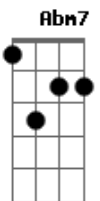

Beto Guedes - Alma de Borracha

tom:

Intro: **Dbm** **Abm** **A**
Dbm **Abm** **A**
Dbm **Abm** **A**

Dbm **Abm7**
Toda vez que você quer
A7M **Abm7**
Muda tudo de lugar
A7M **Am**
Não sei o que faço
Abm7
Mas assim que chego perto
A7M **Am**
Caio no seu laço
Abm7
A miragem no deserto
Dbm **Abm7**
Só você tem esse dom
A7M **Abm7**
Mesmo quando faz chorar

Acordes

© ukulele-chords.com

© ukulele-chords.com

© ukulele-chords.com

© ukulele-chords.com

© ukulele-chords.com

© ukulele-chords.com

A7M **Am**
Você me relaxa
Abm7
E de novo vai embora
A7M **Am**
Quem procura acha
Abm7 **Dbm** **Abm7** **A** **Dbm** **Abm7** **A**
Coração que apavora
Dbm **Abm7** **A7M** **Am**
Eu não tenho solução, esqueci de acreditar
A7M **Am** **Abm7**
Caçador de lua solto num clarão de lua
A7M **Am** **Abm7**
Alma de borracha, a viagem continua
Dbm **Abm7** **A7M** **Am**
Eu não tenho solução, esqueci de acreditar
A7M **Am** **Abm7**
Caçador de lua solto num clarão de lua
A7M **Am** **Abm7**
Alma de borracha, a viagem continua