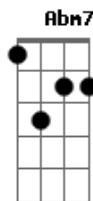

© ukulele-chords.com