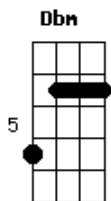

© ukulele-chords.com

© ukulele-chords.com