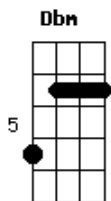

© ukulele-chords.com