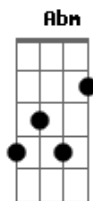

© ukulele-chords.com