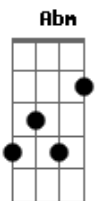

Beto Guedes - Alma de Borracha

tom:

Intro: **Dbm** **Abm** **A**
Dbm **Abm** **A**
Dbm **Abm** **A**

Dbm **Abm7**
Toda vez que você quer
A7M **Abm7**
Muda tudo de lugar
A7M **Am**
Não sei o que faço
Abm7
Mas assim que chego perto
A7M **Am**
Caio no seu laço
Abm7
A miragem no deserto
Dbm **Abm7**
Só você tem esse dom
A7M **Abm7**
Mesmo quando faz chorar

Acordes

© ukulele-chords.com

© ukulele-chords.com

© ukulele-chords.com

© ukulele-chords.com

© ukulele-chords.com

© ukulele-chords.com

A7M **Am**
Você me relaxa
Abm7
E de novo vai embora
A7M **Am**
Quem procura acha
Abm7 **Dbm** **Abm7** **A** **Dbm** **Abm7** **A**
Coração que apavora
Dbm **Abm7** **A7M** **Am**
Eu não tenho solução, esqueci de acreditar
A7M **Am** **Abm7**
Caçador de lua solto num clarão de lua
A7M **Am** **Abm7**
Alma de borracha, a viagem continua
Dbm **Abm7** **A7M** **Am**
Eu não tenho solução, esqueci de acreditar
A7M **Am** **Abm7**
Caçador de lua solto num clarão de lua
A7M **Am** **Abm7**
Alma de borracha, a viagem continua