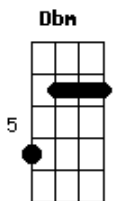

Beto Guedes - Alma de Borracha

tom:

Intro: **Dbm** **Abm** **A**
Dbm **Abm** **A**
Dbm **Abm** **A**

Dbm **Abm7**
Toda vez que você quer
A7M **Abm7**
Muda tudo de lugar
A7M **Am**
Não sei o que faço
Abm7
Mas assim que chego perto
A7M **Am**
Caio no seu laço
Abm7
A miragem no deserto
Dbm **Abm7**
Só você tem esse dom
A7M **Abm7**
Mesmo quando faz chorar

Acordes

© ukulele-chords.com

© ukulele-chords.com

© ukulele-chords.com

© ukulele-chords.com

© ukulele-chords.com

© ukulele-chords.com

A7M **Am**
Você me relaxa
Abm7
E de novo vai embora
A7M **Am**
Quem procura acha
Abm7 **Dbm** **Abm7** **A** **Dbm** **Abm7** **A**
Coração que apavora
Dbm **Abm7** **A7M** **Am**
Eu não tenho solução, esqueci de acreditar
A7M **Am** **Abm7**
Caçador de lua solto num clarão de lua
A7M **Am** **Abm7**
Alma de borracha, a viagem continua
Dbm **Abm7** **A7M** **Am**
Eu não tenho solução, esqueci de acreditar
A7M **Am** **Abm7**
Caçador de lua solto num clarão de lua
A7M **Am** **Abm7**
Alma de borracha, a viagem continua