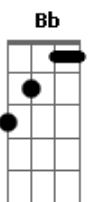

© ukulele-chords.com