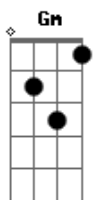

Beto Cupertino - Fritura

tom:
Gm (forma dos acordes no tom de Gbm)
Capotraste na 1ª casa

Vim lá de meu Deus sabe lá de onde vim
Vim mais por você sem pensar em ninguém
Talvez tenha pensado em mim
Com o azul do céu e o vermelho do rim
Cheguei mais pra perder
O que eu posso ir sem
Em que pese o que é leve também

E faço sempre o mesmo exercício
Eu nunca me cansei
De ver você no mesmo som de um riso
Que eu sempre precisei
Mas eu vejo que eu fui
Tenso o tempo inteiro
E também que nunca fui
Leve pra te ver
O que me deu?
Foi só fritura

Acordes

© ukulele-chords.com