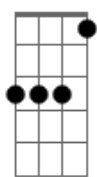

Beto Cuevas - Hablame

Tom: Eb

(com acordes na forma de
Capostrate na 1ª casa
Capostrate na 1ª casa
Intro: D Bm (2x)

D
Háblame
Aunque no te escuche, háblame
D
Mírame
Aunque no me veas, mírame
Porque yo te siento

G D Bm A G
Solo queremos amor...
D Bm G7M A
Solo queremos amor...
G D Bm A G7M
Solo queremos amor...

D

Acordes

G7M

© ukulele-chords.com

Eb

© ukulele-chords.com

D