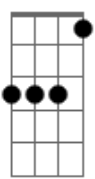

Beto Cuevas - Hablame

Tom: Eb

(com acordes na forma de
Capostrate na 1ª casa
Capostrate na 1ª casa
Intro: D Bm (2x)

D
Háblame
Aunque no te escuche, háblame
D
Mírame
Aunque no me veas, mírame
Porque yo te siento

G D Bm A G
Solo queremos amor...
D Bm G7M A
Solo queremos amor...
G D Bm A G7M
Solo queremos amor...

D

Acordes

G7M

© ukulele-chords.com

Eb

© ukulele-chords.com

D