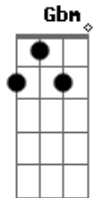

© ukulele-chords.com