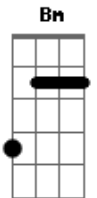

© ukulele-chords.com