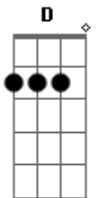

© ukulele-chords.com