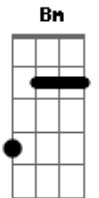

© ukulele-chords.com