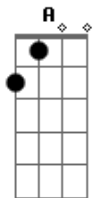

Beto Cardoso - Novo Dia

tom:

Intro: A E Bm D

[Primeira Parte]

Hoje percebi que foi bom te encontrar
Eu acordei feliz disposto a te falar
Que algo mudou, ouô ouô
Acho que o amor chegou
Não precisa fugir e nem se desesperar
Deixa a vida fluir e vamos juntos pra beira do mar

[Pré-Refrão]

Bm Juntos pra beira do mar D E

[Refrão]

Olha esse Sol Gbm
Olha pra esse mar D
Deixa o tempo nos levar A E
O que passou passou não servirá Gbm D
Ande comigo o novo dia A E
Vai chegar A

Acordes

© ukulele-chords.com