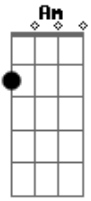

© ukulele-chords.com