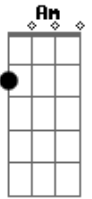

© ukulele-chords.com