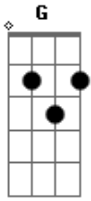

Beto Cardoso - Aquela Paz

tom:

Intro: Am C G F

Am C G Am
Sei que não dá mais pra sentir aquela paz pra seguir
Am C G F
É preciso mais pra sorrir, não te satisfaz ficar aqui
Am C G Am
Não precisa mais chorar, pois um belo dia vai raiar

Am C G F
Não pense mais no pior, pois amanhã vai ser bem melhor

Am F
Amanhã é outro dia
C G
Amanhã é outra história
Am F C G
Sinta agora a alegria e a felicidade à porta
Am C G F
Pra você

Acordes

© ukulele-chords.com