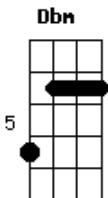

© ukulele-chords.com

© ukulele-chords.com