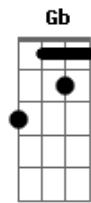

© ukulele-chords.com