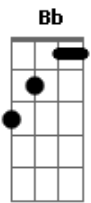

Beto Brito - Papagaio Embolador

Tom: Bb

[Intro] Gm

Gm
 Peraí um poquim pra me escutar
 Peraí um poquim pra me entender
 Sabe lá, sabe lá o que é boiar
 No mar dessa vida sem você

Cm D7
 E agora o que deu? à migué não vou ficar
 Cm D7
 Caí num mondé, o controle é todo seu

Gm Bb
 Põe a mão na consciência meu amor
 C Eb Gm
 Quem pode, pode não quer quando quiser não poderá

(Bb C)

Eb Gm
 Quando quiser não poderá

Gb Cm
 Quengo duro sem miolo, meia pedra, mei tijolo
 Gm
 Ninguém pode segurar

Cm Gm
 Imbolador, imbolador
 D7 Gm
 Diz aí como é que eu faço para imbolar a dor
 D7 Gm
 Se tu quer eu também quero, agora que começou
 D7 Gm
 Quero ver quem vai chegar, quero ver quem já chegou
 D7 Gm
 Quero ver quem vai passar quero ver quem já passou

Cm Gm D7
 Imbolador, imbolador, diz eu como é que eu faço
 (Bb C)

D7 Gm
 Para imbolar a dor

Gm
 Eu, eu tô mole, eu fumei, eu bebi
 D7 Gm
 Nada não, nada não

Acordes

© ukulele-chords.com

© ukulele-chords.com