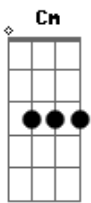

Beto Brito - Papagaio Embolador

Tom: Bb

[Intro] Gm

Gm
Peraí um poquim pra me escutar
Peraí um poquim pra me entender
Sabe lá, sabe lá o que é boiar
No mar dessa vida sem você

Cm D7
E agora o que deu? à migué não vou ficar
Cm D7
Caí num mondé, o controle é todo seu

Gm Bb
Põe a mão na consciência meu amor
C Eb Gm
Quem pode, pode não quer quando quiser não poderá

(Bb C)

Eb Gm
Quando quiser não poderá

Gb Cm
Quengo duro sem miolo, meia pedra, mei tijolo
Gm
Ninguém pode segurar

Gb Cm
Ela sorri quando pode, mas chora quando quiser

Gm
A lagoa há de secar

Gb Cm
Deixa de botar boneco você pode dar um treco
Gm
Sou um anjo corredor
Gb Cm
Por Mateus e Catirina viro beque de usina
Gm
Papagaio imbolador

Cm Gm
Imbolador, imbolador
D7 Gm
Diz aí como é que eu faço para imbolar a dor
D7 Gm
Se tu quer eu também quero, agora que começou
D7 Gm
Quero ver quem vai chegar, quero ver quem já chegou
D7 Gm
Quero ver quem vai passar quero ver quem já passou

Cm Gm D7
Imbolador, imbolador, diz eu como é que eu faço
(Bb C)

D7 Gm
Para imbolar a dor

Gm
Eu, eu tô mole, eu fumei, eu bebi
D7 Gm
Nada não, nada não

Acordes

© ukulele-chords.com