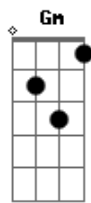

Beto Brito - Papagaio Embolador

Tom: Bb

[Intro] Gm

Gm
 Peraí um poquim pra me escutar
 Peraí um poquim pra me entender
 Sabe lá, sabe lá o que é boiar
 No mar dessa vida sem você

Cm D7
 E agora o que deu? à migué não vou ficar
 Cm D7
 Caí num mondé, o controle é todo seu

Gm Bb
 Põe a mão na consciência meu amor
 C Eb Gm
 Quem pode, pode não quer quando quiser não poderá

(Bb C)

Eb Gm
 Quando quiser não poderá

Gb Cm
 Quengo duro sem miolo, meia pedra, mei tijolo
 Gm
 Ninguém pode segurar

Cm Gm
 Imbolador, imbolador
 D7 Gm
 Diz aí como é que eu faço para imbolar a dor
 D7 Gm
 Se tu quer eu também quero, agora que começou
 D7 Gm
 Quero ver quem vai chegar, quero ver quem já chegou
 D7 Gm
 Quero ver quem vai passar quero ver quem já passou

Cm Gm D7
 Imbolador, imbolador, diz eu como é que eu faço
 (Bb C)

D7 Gm
 Para imbolar a dor

Gm
 Eu, eu tô mole, eu fumei, eu bebi
 D7 Gm
 Nada não, nada não

Acordes

© ukulele-chords.com

© ukulele-chords.com