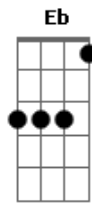

© ukulele-chords.com