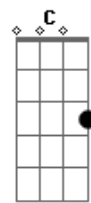

© ukulele-chords.com