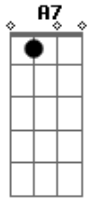

© ukulele-chords.com