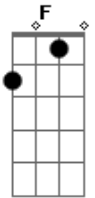

Beto Barbosa - Grirando No Salão

Tom: F

Com este som ^{Dm} Aqui eu não fico parado ^{A7}

Ele é quente demais

Pra que eu fique encostado ^{Dm}

Vou de mansinho procurar ^{A7}

Uma garotinha cheirosa e assanhadinha ^{Dm} ^{A7}

Que saiba girar no salão. ^{Dm}

Repete tudo 2x

Acordes

© ukulele-chords.com