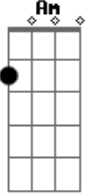

© ukulele-chords.com