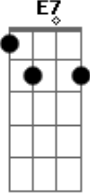

© ukulele-chords.com