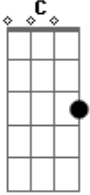

Beto Barbosa - Embalo Trilegal

Tom: C
Intro: Am E7

Am E7
Eu vou mostrar pra vocês, como se dança um baião
Dança bonita e gostosa, dança de lá do meu sertão

Vira de lado e de banda, gira que nem um peão E7
Gira garota cheirosa, molhada fé de salão Am
No vai e vem da vida quero ver você mexer E7
Dance garota bonita dance que eu quero ver Am

Acordes

© ukulele-chords.com