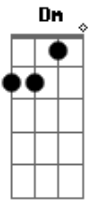

© ukulele-chords.com

© ukulele-chords.com