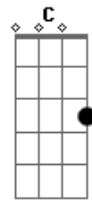

© ukulele-chords.com