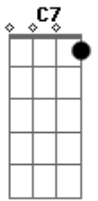

© ukulele-chords.com