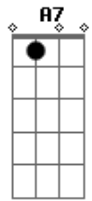

© ukulele-chords.com