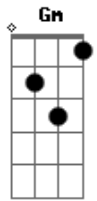

© ukulele-chords.com