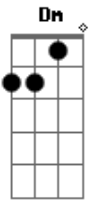

© ukulele-chords.com