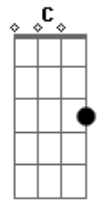

© ukulele-chords.com