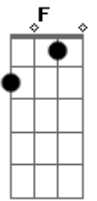

© ukulele-chords.com