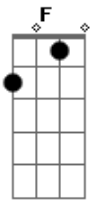

© ukulele-chords.com

© ukulele-chords.com