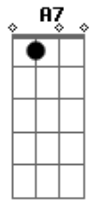

© ukulele-chords.com