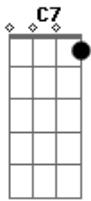

Beto Barbosa - Caminhando Com a Solidão

Tom: D

m
Intro: Dm C7 F
Gm A7 Dm

Ai, ai, meu Deus o que fazer para aceitar tantos problemas
Será Gm A7 que eu só vou saber o que é chorar Dm
Não consigo ser feliz caminhando lado a lado com a solidão C F
Gm A7 Dm

Dói demais estas batidas do meu coração

Vamos lá meu querido e meu amigo sai do seu esconderijo e faz valer Gm
minhas razões, meu Deus A7
Porque eu sou um homem apaixonado e totalmente desprezado sem saber Gm
o que fazer terencudê, terencudê A7

Acordes

© ukulele-chords.com

© ukulele-chords.com

© ukulele-chords.com

© ukulele-chords.com

© ukulele-chords.com

© ukulele-chords.com

© ukulele-chords.com