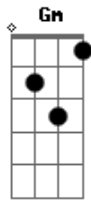

Beto Barbosa - Caminhando Com a Solidão

Tom: D

m
Intro: Dm C7 F
Gm A7 Dm

Ai, ai, meu Deus o que fazer para aceitar tantos problemas
Será Gm A7 que eu só vou saber o que é chorar Dm
Não consigo ser feliz caminhando lado a lado com a solidão C F
Gm A7 Dm

Dói demais estas batidas do meu coração

Vamos lá meu querido e meu amigo sai do seu esconderijo e faz valer Gm
minhas razões, meu Deus A7
Porque eu sou um homem apaixonado e totalmente desprezado sem saber Gm
o que fazer terencudê, terencudê A7

Acordes

© ukulele-chords.com

© ukulele-chords.com

© ukulele-chords.com

© ukulele-chords.com

© ukulele-chords.com

© ukulele-chords.com

© ukulele-chords.com