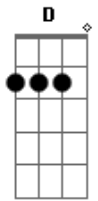

Beto Barbosa - Caminhando Com a Solidão

Tom: D

m
Intro: Dm C7 F
Gm A7 Dm

Ai, ai, meu Deus o que fazer para aceitar tantos problemas
Será Gm A7 que eu só vou saber o que é chorar Dm
Não consigo ser feliz caminhando lado a lado com a solidão C F
Gm A7 Dm

Dói demais estas batidas do meu coração

Vamos lá meu querido e meu amigo sai do seu esconderijo e faz valer Gm
minhas razões, meu Deus A7
Porque eu sou um homem apaixonado e totalmente desprezado sem saber Gm
o que fazer terencudê, terencudê A7

Acordes

© ukulele-chords.com