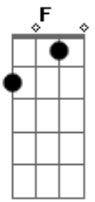

Beto Barbosa - Caminhando Com a Solidão

Tom: F

Dm
Ai, ai, meu Deus
C **F**
O que fazer para aceitar tantos problemas
Gm
Será
A **Dm**
Que eu só vou saber o que é chorar
Não consigo ser feliz
C **F**
Caminhando lado a lado com a solidão
Gm
Dói demais

A **Dm**
Estas batidas do meu coração
Gm
Vamos lá Meu querido e meu amigo
Sai do seu esconderijo
A
E faz valer minhas razões, meu Deus
Gm
Porque Eu sou um homem apaixonado
E totalmente desprezado
A
Sem saber o que fazer
Terencudê, tererencudê

Acordes

© ukulele-chords.com