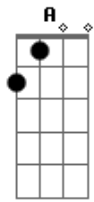

© ukulele-chords.com