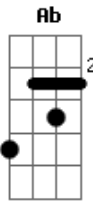

© ukulele-chords.com