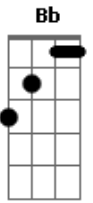

© ukulele-chords.com