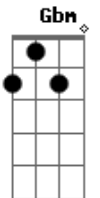

© ukulele-chords.com

Quando estou triste assim

Só você me ampara

D

E

Quando a batalha chega ao fim

Sem pedir nada em troca

D

Bm

Me leva mais perto de Ti

Sua presença me faz encontrar o melhor de mim

Dbm

D

E

Amigo de todas as horas

Amigo que não vai embora

Meu melhor amigo

É Jesus

Amigo de todas as horas

Amigo que não vai embora

Meu melhor amigo

É Jesus

Amigo de todas as horas

Amigo que não vai embora

Meu melhor amigo

É Jesus