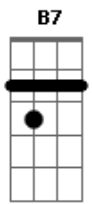

© ukulele-chords.com