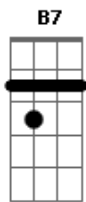

© ukulele-chords.com