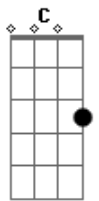

© ukulele-chords.com