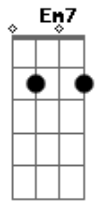

© ukulele-chords.com