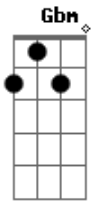

© ukulele-chords.com