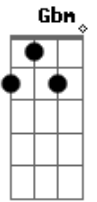

© ukulele-chords.com