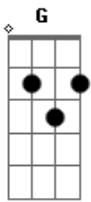

Bethel Music - A Esperança

tom: G D

Quão grande abismo que nos separa
Quão grande monte a me conter
Em desespero, ao céu clamei
E o Seu nome declarei

No dia escuro, o Seu amor
A minha alma invadiu
Está escrito: foi consumado
A esperança é Cristo em mim

Misericórdia inexplicável
Incrível graça que não tem fim
Da Sua glória Ele desceu
Pro meu pecado carregar

Por Sua cruz eu sou perdoado
O Rei dos Reis me adotou
Meu Salvador, sou Seu pra sempre
A esperança é Cristo em mim

Aleluia, louvo pois liberto fui
Aleluia, sobre a morte Ele venceu
As cadeias destruiu
Em Seu nome há salvação
A esperança é Cristo em mim

A promessa foi confirmada
Quando Seu corpo ressuscitou
E do silêncio, ouviu-se um brado
O sepulcro não tem poder
A vitória Ele conquistou

Acordes

© ukulele-chords.com