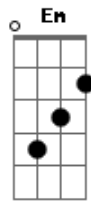

© ukulele-chords.com