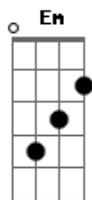

© ukulele-chords.com