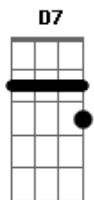

Beth Carvalho - Volta por Cima

Tom: G

Am7
Lá, laia, laia, laia, laia, laia, laia, laia, laia, laia,

C7 **B7** **Em7** **E7**
Levanta, sacode a poeira e dá a volta por cima

Em7 **B7**
Chorei, ah eu chorei,

Em7
não procurei esconder

E7 **Bm7-**
Todos viram, Fingiram

E7 **Am7**
Pena de mim não precisava

D7
Ali onde eu chorei

G7 **C7**

Qualquer um chorava

F#m7- **B7**
Dar a volta por cima que eu dei

Em7
Quero ver quem dava

F#m7- **B7** **Em7**
Um homem de moral não fica no chão

Bm7- **E7**
Nem quer que mulher

Am7
Lhe venha dar a mão

Em **Am7** **Bb** **Em7**
Reconhece a queda e não desanima

C7 **B7**
Levanta, sacode a poeira

Em7
E dá a volta por cima (2x)

Acordes

© ukulele-chords.com

© ukulele-chords.com

© ukulele-chords.com

© ukulele-chords.com

© ukulele-chords.com

© ukulele-chords.com