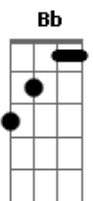

© ukulele-chords.com