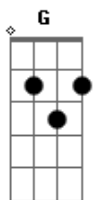

Beth Carvalho - Volta por Cima

Tom: G

Am7
Lá, laia, laia, laia, laia, laia, laia, laia, laia, laia,

C7 **B7** **Em7** **E7**
Levanta, sacode a poeira e dá a volta por cima

Em7 **B7**
Chorei, ah eu chorei,

Em7
não procurei esconder

E7 **Bm7-**
Todos viram, Fingiram

E7 **Am7**
Pena de mim não precisava

D7
Ali onde eu chorei

G7 **C7**

Qualquer um chorava

F#m7- **B7**
Dar a volta por cima que eu dei

Em7
Quero ver quem dava

F#m7- **B7** **Em7**
Um homem de moral não fica no chão

Bm7- **E7**
Nem quer que mulher

Am7
Lhe venha dar a mão

Em **Am7** **Bb** **Em7**
Reconhece a queda e não desanima

C7 **B7**
Levanta, sacode a poeira

Em7
E dá a volta por cima (2x)

Acordes

© ukulele-chords.com

© ukulele-chords.com

© ukulele-chords.com

© ukulele-chords.com

© ukulele-chords.com

© ukulele-chords.com