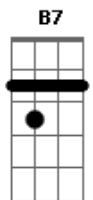

© ukulele-chords.com