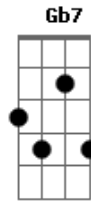

© ukulele-chords.com