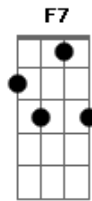

© ukulele-chords.com