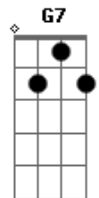

© ukulele-chords.com