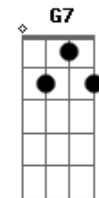

© ukulele-chords.com