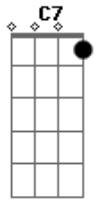

© ukulele-chords.com