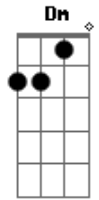

© ukulele-chords.com