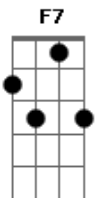

© ukulele-chords.com