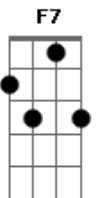

Beth Carvalho - Natal Diferente

Tom: C
Intro: C / % / G7 / F7 / C / A7 / D7 / Fm / G7 /

C G7 C A7
O meu natal não tem ceia, nem vinho, nem bacalhau }
Dm G7 C G7
Pra quem tem samba na veia, isso é normal, isso é normal }
C G7 C A7
E pode ter lua cheia...ou noite de temporal }
Dm G7 C G7
Que o pagode incendia lá no quintal...(o meu natal!) }
Eb Dm G7 C
.....Meu natal é regado a churrasco e cervá gelada }

A7 Dm
Versos de improviso da rapaziada
G7 Em Eb
E o partido alto amanhece o dia
Dm G7 C

Meu natal não tem Noite Feliz, mas a noite é de luz
A7 Dm
Lembro da velha guarda de Oswaldo Cruz
G7 C G7
E o pagode inflama de tanta alegria

Refrão
Eb Dm G7 C
...Meu natal não precisa castanha, pernil, rabanada
A7 Dm
E cá entre nós não precisa mais nada
G7 Em Eb
ra quem é do samba tá tudo legal
Dm G7 C
E se a carne acabar não tem grilo alguém da família
C G7 A7 Dm G7
Logo improvisa uma sopa de ervilha pega mais cerveja e viva o natal..

Refrão
VOLTA NO

Acordes

© ukulele-chords.com

© ukulele-chords.com

© ukulele-chords.com

© ukulele-chords.com

© ukulele-chords.com

© ukulele-chords.com