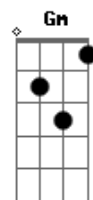

Beth Carvalho - Me Ganhou

tom:

Intro: Cm G Cm

Cm G
Acertou
Cm G Cm C7 Fm
Acertou se falou que me ganhava, ganhou
G Cm
Se jurou que eu me entregava, cumpriu
Fm
Aqui estou pra lhe dizer

G Cm
Quanta falta que me faz você
C7 Fm
Tão presente em minha solidão
G Cm
Tão distante do meu padecer
Fm
Que não é nem bem nem mal

Acordes

© ukulele-chords.com

© ukulele-chords.com

© ukulele-chords.com

© ukulele-chords.com

© ukulele-chords.com

© ukulele-chords.com

G Cm G Cm
Mas é muito natural querer
Gm C Fm
Lhe mostrar quando sou de você
Gm Cm
Pelo menos por enquanto for
Fm
Sem nem me importar com a dor
G Cm G Cm
Que virá quando você disser
C7 Fm
Que foi bom e agora já não é
G Cm
Não se acanhe também vou achar
Fm
Sei cuidar dos prantos meus
G Fm G Cm
Felizmente eu aprendi a dizer adeus