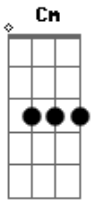

Beth Carvalho - Me Ganhou

tom:

Intro: Cm G Cm

Cm G
Acertou
Cm G Cm C7 Fm
Acertou se falou que me ganhava, ganhou

G Cm
Se jurou que eu me entregava, cumpriu
Fm
Aqui estou pra lhe dizer

G Cm
Quanta falta que me faz você
C7 Fm
Tão presente em minha solidão
G Cm
Tão distante do meu padecer
Fm
Que não é nem bem nem mal

G Cm G Cm
Mas é muito natural querer
Gm C Fm
Lhe mostrar quando sou de você

Gm Cm
Pelo menos por enquanto for

Fm
Sem nem me importar com a dor
G Cm G Cm
Que virá quando você disser

C7 Fm
Que foi bom e agora já não é

G Cm
Não se acanhe também vou achar

Fm
Sei cuidar dos prantos meus
G Fm G Cm
Felizmente eu aprendi a dizer adeus

Acordes

© ukulele-chords.com