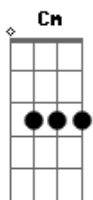

Beth Carvalho - Me Ganhou

tom:

Intro: Cm G Cm

Cm G
Acertou
Cm G Cm C7 Fm
Acertou se falou que me ganhava, ganhou
G Cm
Se jurou que eu me entregava, cumpriu
Fm
Aqui estou pra lhe dizer

G Cm
Quanta falta que me faz você
C7 Fm
Tão presente em minha solidão
G Cm
Tão distante do meu padecer
Fm
Que não é nem bem nem mal

Acordes

© ukulele-chords.com

© ukulele-chords.com

© ukulele-chords.com

© ukulele-chords.com

© ukulele-chords.com

© ukulele-chords.com

G Cm G Cm
Mas é muito natural querer
Gm C Fm
Lhe mostrar quando sou de você
Gm Cm
Pelo menos por enquanto for
Fm
Sem nem me importar com a dor
G Cm G Cm
Que virá quando você disser
C7 Fm
Que foi bom e agora já não é
G Cm
Não se acanhe também vou achar
Fm
Sei cuidar dos prantos meus
G Fm G Cm
Felizmente eu aprendi a dizer adeus