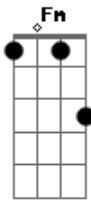

Beth Carvalho - Me Ganhou

tom:

Intro: Cm G Cm

Cm G
Acertou
Cm G Cm C7 Fm
Acertou se falou que me ganhava, ganhou

G Cm
Se jurou que eu me entregava, cumpriu
Fm
Aqui estou pra lhe dizer

G Cm
Quanta falta que me faz você
C7 Fm
Tão presente em minha solidão
G Cm
Tão distante do meu padecer
Fm
Que não é nem bem nem mal

Acordes

© ukulele-chords.com

© ukulele-chords.com

© ukulele-chords.com

© ukulele-chords.com

© ukulele-chords.com

© ukulele-chords.com

G Cm G Cm
Mas é muito natural querer
Gm C Fm
Lhe mostrar quando sou de você