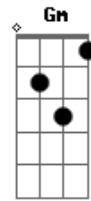

Beth Carvalho - Me Ganhou

tom:

Intro: Cm G Cm

Cm G
Acertou
Cm G Cm C7 Fm
Acertou se falou que me ganhava, ganhou

G Cm
Se jurou que eu me entregava, cumpriu
Fm
Aqui estou pra lhe dizer

G Cm
Quanta falta que me faz você
C7 Fm
Tão presente em minha solidão
G Cm
Tão distante do meu padecer
Fm
Que não é nem bem nem mal

Acordes

© ukulele-chords.com

© ukulele-chords.com

© ukulele-chords.com

© ukulele-chords.com

© ukulele-chords.com

© ukulele-chords.com

G Cm G Cm
Mas é muito natural querer
Gm C Fm
Lhe mostrar quando sou de você