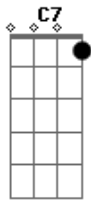

© ukulele-chords.com