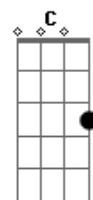

Beth Carvalho - Me Ganhou

tom:

Intro: Cm G Cm

Cm G
Acertou
Cm G Cm C7 Fm
Acertou se falou que me ganhava, ganhou
G Cm
Se jurou que eu me entregava, cumpriu
Fm
Aqui estou pra lhe dizer

G Cm
Quanta falta que me faz você
C7 Fm
Tão presente em minha solidão
G Cm
Tão distante do meu padecer
Fm
Que não é nem bem nem mal

Acordes

© ukulele-chords.com

© ukulele-chords.com

© ukulele-chords.com

© ukulele-chords.com

© ukulele-chords.com

© ukulele-chords.com

G Cm G Cm
Mas é muito natural querer
Gm C Fm
Lhe mostrar quando sou de você
Gm Cm
Pelo menos por enquanto for
Fm
Sem nem me importar com a dor
G Cm G Cm
Que virá quando você disser
C7 Fm
Que foi bom e agora já não é
G Cm
Não se acanhe também vou achar
Fm
Sei cuidar dos prantos meus
G Fm G Cm
Felizmente eu aprendi a dizer adeus