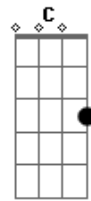

© ukulele-chords.com