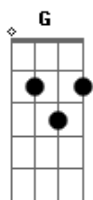

Beth Carvalho - Me Ganhou

tom:

Intro: Cm G Cm

Cm G
Acertou
Cm G Cm C7 Fm
Acertou se falou que me ganhava, ganhou
G Cm
Se jurou que eu me entregava, cumpriu
Fm
Aqui estou pra lhe dizer

G Cm
Quanta falta que me faz você
C7 Fm
Tão presente em minha solidão
G Cm
Tão distante do meu padecer
Fm
Que não é nem bem nem mal

Acordes

© ukulele-chords.com

© ukulele-chords.com

© ukulele-chords.com

© ukulele-chords.com

© ukulele-chords.com

© ukulele-chords.com

G Cm G Cm
Mas é muito natural querer
Gm C Fm
Lhe mostrar quando sou de você
Gm Cm
Pelo menos por enquanto for
Fm
Sem nem me importar com a dor
G Cm G Cm
Que virá quando você disser
C7 Fm
Que foi bom e agora já não é
G Cm
Não se acanhe também vou achar
Fm
Sei cuidar dos prantos meus
G Fm G Cm
Felizmente eu aprendi a dizer adeus