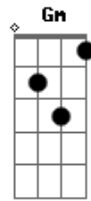

© ukulele-chords.com