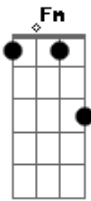

© ukulele-chords.com