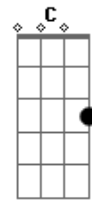

Beth Carvalho - Me Ganhou

tom:

Intro: Cm G Cm

Cm G
Acertou
Cm G Cm C7 Fm
Acertou se falou que me ganhava, ganhou

G Cm
Se jurou que eu me entregava, cumpriu
Fm
Aqui estou pra lhe dizer

G Cm
Quanta falta que me faz você
C7 Fm
Tão presente em minha solidão
G Cm
Tão distante do meu padecer
Fm
Que não é nem bem nem mal

Acordes

© ukulele-chords.com

© ukulele-chords.com

© ukulele-chords.com

© ukulele-chords.com

© ukulele-chords.com

© ukulele-chords.com

G Cm G Cm
Mas é muito natural querer
Gm C Fm
Lhe mostrar quando sou de você