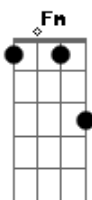

Beth Carvalho - Me Ganhou

tom:

Intro: Cm G Cm

Cm G
Acertou
Cm G Cm C7 Fm
Acertou se falou que me ganhava, ganhou
G Cm
Se jurou que eu me entregava, cumpriu
Fm
Aqui estou pra lhe dizer

G Cm
Quanta falta que me faz você
C7 Fm
Tão presente em minha solidão
G Cm
Tão distante do meu padecer
Fm
Que não é nem bem nem mal

Acordes

© ukulele-chords.com

© ukulele-chords.com

© ukulele-chords.com

© ukulele-chords.com

© ukulele-chords.com

© ukulele-chords.com

G Cm G Cm
Mas é muito natural querer
Gm C Fm
Lhe mostrar quando sou de você
Gm Cm
Pelo menos por enquanto for
Fm
Sem nem me importar com a dor
G Cm G Cm
Que virá quando você disser
C7 Fm
Que foi bom e agora já não é
G Cm
Não se acanhe também vou achar
Fm
Sei cuidar dos prantos meus
G Fm G Cm
Felizmente eu aprendi a dizer adeus