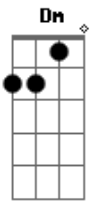

© ukulele-chords.com