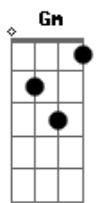

Beth Carvalho - Lama Nas Ruas

tom:

Intro: **Bbm Eb7 Cm Ab Db**
Bbm C7 F7 Bbm F7

Bbm Eb7
Deixa
Bbm F
Desaguar tempestade
Fm Bb7
Inundar a cidade
Ebm
Porque arde um sol dentro de nós

Ebm
Queixas
F7 Ebm F7
Sabes bem que não temos
Ebm F7
E seremos serenos
Bbm Ebm F7
Sentiremos prazer no tom da nossa voz

Eb F
Se o clarão da luz
Dm G7
Do teu olhar vem me guiar
Cm F7
Conduz meus passos
Bb Gm Ebm F7
Por onde quer que eu vá. (se há)

Bb F Fm Gm
Se há tanta lama nas ruas
Cm G7 Cm Bb7 Fm
E o céu é deserto e sem brilho de luar

Eb F
Se o clarão da luz
Dm G7
Do teu olhar vem me guiar
Cm F7
Conduz meus passos
Bb Gm Ebm F7 Bb
Por onde quer que eu vá

Bb7

© ukulele-chords.com

Ebn

© ukulele-chords.com

Abn

© ukulele-chords.com

Db7

© ukulele-chords.com

Gb

© ukulele-chords.com

Bb

© ukulele-chords.com

Gm

© ukulele-chords.com

G7