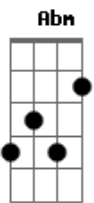

Beth Carvalho - Lama Nas Ruas

tom:

Intro: **Bbm Eb7 Cm Ab Db**
Bbm C7 F7 Bbm F7

Bbm Eb7
Deixa
Bbm F
Desaguar tempestade
Fm Bb7
Inundar a cidade
Ebm
Porque arde um sol dentro de nós

Ebm
Queixas
F7 Ebm F7
Sabes bem que não temos
Ebm F7
E seremos serenos
Bbm Ebm F7
Sentiremos prazer no tom da nossa voz

© ukulele-chords.com

Fm

© ukulele-chords.com

Se o clarão da luz
Dm G7
Do teu olhar vem me guiar
Cm F7
Conduz meus passos
Bb Gm Ebm F7
Por onde quer que eu vá

Bbm Eb7
Veja
Bbm F
O olhar de quem ama
Fm Bb7
Não reflete um drama, não
Ebm
É a expressão mais sincera, sim
F7 Ebm F7
Vim pra provar que o amor quando é puro
Bbm Abm Db7
Desperta e alerta o mortal
Gb Ebm F7
Aí é que o bem vence o mal
Bbm Bb7
Deixa a chuva cair, que o bom tempo há de vir
Ebm F7 Bbm
Quando o amor decidir mudar o visual
Abm Db7
Trazendo a paz no sol
Gb Ebm F7
Que importa se o tempo lá fora vai mal?
Bb Gm Cm F7
Que importa?
Bb F Fm Gm
Se há tanta lama nas ruas
Cm G7 Cm Bb7 Fm
E o céu é deserto e sem brilho de luar?

Eb F
Se o clarão da luz
Dm G7
Do teu olhar vem me guiar
Cm F7
Conduz meus passos
Bb Gm Ebm F7
Por onde quer que eu vá. (se há)

Bb F Fm Gm
Se há tanta lama nas ruas
Cm G7 Cm Bb7 Fm
E o céu é deserto e sem brilho de luar

Eb F
Se o clarão da luz
Dm G7
Do teu olhar vem me guiar
Cm F7
Conduz meus passos
Bb Gm Ebm F7 Bb
Por onde quer que eu vá

Bb7

© ukulele-chords.com

Ebn

© ukulele-chords.com

Abn

© ukulele-chords.com

Db7