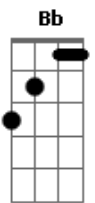

# Beth Carvalho - Lama Nas Ruas

tom:

Intro: **Bbm Eb7 Cm Ab Db**  
**Bbm C7 F7 Bbm F7**

**Bbm Eb7**  
Deixa  
**Bbm F**  
Desaguar tempestade  
**Fm Bb7**  
Inundar a cidade  
**Ebm**  
Porque arde um sol dentro de nós

**Eb F**  
Se o clarão da luz  
**Dm G7**  
Do teu olhar vem me guiar  
**Cm F7**  
Conduz meus passos  
**Bb Gm Ebm F7**  
Por onde quer que eu vá. (se há)

**Bb F Fm Gm**  
Se há tanta lama nas ruas  
**Cm G7 Cm Bb7 Fm**  
E o céu é deserto e sem brilho de luar

**Eb F**  
Se o clarão da luz  
**Dm G7**  
Do teu olhar vem me guiar  
**Cm F7**  
Conduz meus passos  
**Bb Gm Ebm F7 Bb**  
Por onde quer que eu vá

**Bb7**

© ukulele-chords.com

**Ebn**

© ukulele-chords.com

**Abn**

© ukulele-chords.com

**Db7**

© ukulele-chords.com

**Gb**

© ukulele-chords.com

**Bb**

© ukulele-chords.com