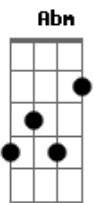

Beth Carvalho - Lama Nas Ruas

tom:

Intro: **Bbm Eb7 Cm Ab Db**
Bbm C7 F7 Bbm F7

Bbm Eb7
Deixa
Bbm F
Desaguar tempestade
Fm Bb7
Inundar a cidade
Ebm
Porque arde um sol dentro de nós

Ebm
Queixas
F7 Ebm F7
Sabes bem que não temos
Ebm F7
E seremos serenos
Bbm Ebm F7
Sentiremos prazer no tom da nossa voz

Acordes

Se o clarão da luz
Dm G7
Do teu olhar vem me guiar
Cm F7
Conduz meus passos
Bb Gm Ebm F7
Por onde quer que eu vá

Bbm Eb7
Veja
Bbm F
O olhar de quem ama
Fm Bb7
Não reflete um drama, não
Ebm
É a expressão mais sincera, sim
F7 Ebm F7
Vim pra provar que o amor quando é puro
Bbm Abm Db7
Desperta e alerta o mortal
Gb Ebm F7
Aí é que o bem vence o mal
Bbm Bb7
Deixa a chuva cair, que o bom tempo há de vir
Ebm F7 Bbm
Quando o amor decidir mudar o visual
Abm Db7
Trazendo a paz no sol
Gb Ebm F7
Que importa se o tempo lá fora vai mal?
Bb Gm Cm F7
Que importa?
Bb F Fm Gm
Se há tanta lama nas ruas
Cm G7 Cm Bb7 Fm
E o céu é deserto e sem brilho de luar?

Eb F
Se o clarão da luz
Dm G7
Do teu olhar vem me guiar
Cm F7
Conduz meus passos
Bb Gm Ebm F7
Por onde quer que eu vá. (se há)

Bb F Fm Gm
Se há tanta lama nas ruas
Cm G7 Cm Bb7 Fm
E o céu é deserto e sem brilho de luar

Eb F
Se o clarão da luz
Dm G7
Do teu olhar vem me guiar
Cm F7
Conduz meus passos
Bb Gm Ebm F7 Bb
Por onde quer que eu vá

Bb7

© ukulele-chords.com

Ebn

© ukulele-chords.com

Abn

© ukulele-chords.com

Db7