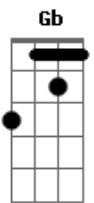

Gb

© ukulele-chords.com