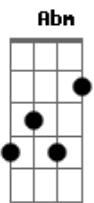

# Beth Carvalho - Lama Nas Ruas

tom:

Intro: **Bbm Eb7 Cm Ab Db**  
**Bbm C7 F7 Bbm F7**

**Bbm Eb7**  
Deixa  
**Bbm F**  
Desaguar tempestade  
**Fm Bb7**  
Inundar a cidade  
**Ebm**  
Porque arde um sol dentro de nós

© ukulele-chords.com

**Fm**

© ukulele-chords.com

Se o clarão da luz  
**Dm G7**  
Do teu olhar vem me guiar  
**Cm F7**  
Conduz meus passos  
**Bb Gm Ebm F7**  
Por onde quer que eu vá

**Bbm Eb7**  
Veja  
**Bbm F**  
O olhar de quem ama  
**Fm Bb7**  
Não reflete um drama, não  
**Ebm**  
É a expressão mais sincera, sim  
**F7 Ebm F7**  
Vim pra provar que o amor quando é puro  
**Bbm Abm Db7**  
Desperta e alerta o mortal  
**Gb Ebm F7**  
Aí é que o bem vence o mal  
**Bbm Bb7**  
Deixa a chuva cair, que o bom tempo há de vir  
**Ebm F7 Bbm**  
Quando o amor decidir mudar o visual  
**Abm Db7**  
Trazendo a paz no sol  
**Gb Ebm F7**  
Que importa se o tempo lá fora vai mal?  
**Bb Gm Cm F7**  
Que importa?  
**Bb F Fm Gm**  
Se há tanta lama nas ruas  
**Cm G7 Cm Bb7 Fm**  
E o céu é deserto e sem brilho de luar?

**Eb F**  
Se o clarão da luz  
**Dm G7**  
Do teu olhar vem me guiar  
**Cm F7**  
Conduz meus passos  
**Bb Gm Ebm F7**  
Por onde quer que eu vá. (se há)

**Bb F Fm Gm**  
Se há tanta lama nas ruas  
**Cm G7 Cm Bb7 Fm**  
E o céu é deserto e sem brilho de luar

**Eb F**  
Se o clarão da luz  
**Dm G7**  
Do teu olhar vem me guiar  
**Cm F7**  
Conduz meus passos  
**Bb Gm Ebm F7 Bb**  
Por onde quer que eu vá

**Bb7**

© ukulele-chords.com

**Ebn**

© ukulele-chords.com