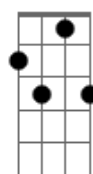

© ukulele-chords.com

F