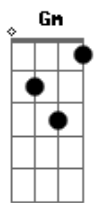

Acordes

Se o clarão da luz
Dm G7
Do teu olhar vem me guiar
Cm F7
Conduz meus passos
Bb Gm Ebm F7
Por onde quer que eu vá

Bbm Eb7
Veja
Bbm F
O olhar de quem ama
Fm Bb7
Não reflete um drama, não
Ebm
É a expressão mais sincera, sim
F7 Ebm F7
Vim pra provar que o amor quando é puro
Bbm Abm Db7
Desperta e alerta o mortal
Gb Ebm F7
Aí é que o bem vence o mal
Bbm Bb7
Deixa a chuva cair, que o bom tempo há de vir
Ebm F7 Bbm
Quando o amor decidir mudar o visual
Abm Db7
Trazendo a paz no sol
Gb Ebm F7
Que importa se o tempo lá fora vai mal?
Bb Gm Cm F7
Que importa?
Bb F Fm Gm
Se há tanta lama nas ruas
Cm G7 Cm Bb7 Fm
E o céu é deserto e sem brilho de luar?

Eb F
Se o clarão da luz
Dm G7
Do teu olhar vem me guiar
Cm F7
Conduz meus passos
Bb Gm Ebm F7
Por onde quer que eu vá. (se há)

Bb F Fm Gm
Se há tanta lama nas ruas
Cm G7 Cm Bb7 Fm
E o céu é deserto e sem brilho de luar

Eb F
Se o clarão da luz
Dm G7
Do teu olhar vem me guiar
Cm F7
Conduz meus passos
Bb Gm Ebm F7 Bb
Por onde quer que eu vá

Bb7

© ukulele-chords.com

Ebn

© ukulele-chords.com

Abn

© ukulele-chords.com

Db7

© ukulele-chords.com

Gb

© ukulele-chords.com

Bb

© ukulele-chords.com

Gm

© ukulele-chords.com

G7