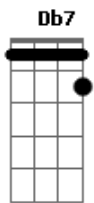

Eb F
Se o clarão da luz
Dm G7
Do teu olhar vem me guiar
Cm F7
Conduz meus passos
Bb Gm Ebm F7
Por onde quer que eu vá. (se há)

Bb F Fm Gm
Se há tanta lama nas ruas
Cm G7 Cm Bb7 Fm
E o céu é deserto e sem brilho de luar

Eb F
Se o clarão da luz
Dm G7
Do teu olhar vem me guiar
Cm F7
Conduz meus passos
Bb Gm Ebm F7 Bb
Por onde quer que eu vá

Bb7

© ukulele-chords.com

Ebn

© ukulele-chords.com

Abn

© ukulele-chords.com

Db7