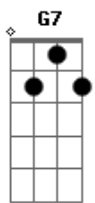

G7

© ukulele-chords.com