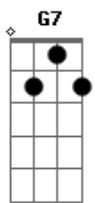

Eb F
Se o clarão da luz
Dm G7
Do teu olhar vem me guiar
Cm F7
Conduz meus passos
Bb Gm Ebm F7
Por onde quer que eu vá. (se há)

Bb F Fm Gm
Se há tanta lama nas ruas
Cm G7 Cm Bb7 Fm
E o céu é deserto e sem brilho de luar

Eb F
Se o clarão da luz
Dm G7
Do teu olhar vem me guiar
Cm F7
Conduz meus passos
Bb Gm Ebm F7 Bb
Por onde quer que eu vá

Bb7

© ukulele-chords.com

Ebn

© ukulele-chords.com

Abn

© ukulele-chords.com

Db7

© ukulele-chords.com

Gb

© ukulele-chords.com

Bb

© ukulele-chords.com

Gm

© ukulele-chords.com

G7