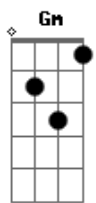

# Beth Carvalho - Lama Nas Ruas

tom:

Intro: **Bbm Eb7 Cm Ab Db**  
**Bbm C7 F7 Bbm F7**

**Bbm Eb7**  
Deixa  
**Bbm F**  
Desaguar tempestade  
**Fm Bb7**  
Inundar a cidade  
**Ebm**  
Porque arde um sol dentro de nós

**Eb F**  
Se o clarão da luz  
**Dm G7**  
Do teu olhar vem me guiar  
**Cm F7**  
Conduz meus passos  
**Bb Gm Ebm F7**  
Por onde quer que eu vá. (se há)

**Bb F Fm Gm**  
Se há tanta lama nas ruas  
**Cm G7 Cm Bb7 Fm**  
E o céu é deserto e sem brilho de luar

**Eb F**  
Se o clarão da luz  
**Dm G7**  
Do teu olhar vem me guiar  
**Cm F7**  
Conduz meus passos  
**Bb Gm Ebm F7 Bb**  
Por onde quer que eu vá

**Bb7**

© ukulele-chords.com

**Ebn**

© ukulele-chords.com

**Abn**

© ukulele-chords.com

**Db7**

© ukulele-chords.com

**Gb**

© ukulele-chords.com

**Bb**

© ukulele-chords.com