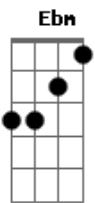

Beth Carvalho - Lama Nas Ruas

tom:

Intro: **Bbm Eb7 Cm Ab Db**
Bbm C7 F7 Bbm F7

Bbm Eb7
Deixa
Bbm F
Desaguar tempestade
Fm Bb7
Inundar a cidade
Ebm
Porque arde um sol dentro de nós

Ebm
Queixas
F7 Ebm F7
Sabes bem que não temos
Ebm F7
E seremos serenos
Bbm Ebm F7
Sentiremos prazer no tom da nossa voz

© ukulele-chords.com

Fm

© ukulele-chords.com

Se o clarão da luz
Dm G7
Do teu olhar vem me guiar
Cm F7
Conduz meus passos
Bb Gm Ebm F7
Por onde quer que eu vá

Bbm Eb7
Veja
Bbm F
O olhar de quem ama
Fm Bb7
Não reflete um drama, não
Ebm
É a expressão mais sincera, sim
F7 Ebm F7
Vim pra provar que o amor quando é puro
Bbm Abm Db7
Desperta e alerta o mortal
Gb Ebm F7
Aí é que o bem vence o mal
Bbm Bb7
Deixa a chuva cair, que o bom tempo há de vir
Ebm F7 Bbm
Quando o amor decidir mudar o visual
Abm Db7
Trazendo a paz no sol
Gb Ebm F7
Que importa se o tempo lá fora vai mal?
Bb Gm Cm F7
Que importa?
Bb F Fm Gm
Se há tanta lama nas ruas
Cm G7 Cm Bb7 Fm
E o céu é deserto e sem brilho de luar?

Eb F
Se o clarão da luz
Dm G7
Do teu olhar vem me guiar
Cm F7
Conduz meus passos
Bb Gm Ebm F7
Por onde quer que eu vá. (se há)

Bb F Fm Gm
Se há tanta lama nas ruas
Cm G7 Cm Bb7 Fm
E o céu é deserto e sem brilho de luar

Eb F
Se o clarão da luz
Dm G7
Do teu olhar vem me guiar
Cm F7
Conduz meus passos
Bb Gm Ebm F7 Bb
Por onde quer que eu vá

Bb7

© ukulele-chords.com

Ebn

© ukulele-chords.com

Abn

© ukulele-chords.com

Db7