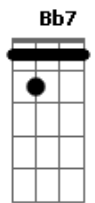

Dm

Bb7

© ukulele-chords.com