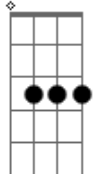

Beth Carvalho - Lama Nas Ruas

tom:

Intro: **Bbm Eb7 Cm Ab Db**
Bbm C7 F7 Bbm F7

Bbm Eb7
Deixa
Bbm F
Desaguar tempestade
Fm Bb7
Inundar a cidade
Ebm
Porque arde um sol dentro de nós

Ebm
Queixas
F7 Ebm F7
Sabes bem que não temos
Ebm F7
E seremos serenos
Bbm Ebm F7
Sentiremos prazer no tom da nossa voz

Bbm Eb7
Ve...ja
Bbm Ebm F7
O olhar de quem ama
Bb7
Não reflete um drama, não
Ebm
É a expressão mais sincera, sim

Ebm F7
Vim pra provar que o amor, quando é puro
Bbm Abm Db7
Desperta e alerta o mortal
Gb Ebm F7
Aí é que o bem vence o mal
Bbm Bb7
Deixa a chuva cair, que o bom tempo há de vir
Ebm F7 Bbm
Quando o amor decidir mudar o visual
Abm Db7
Trazendo a paz no sol
Gb Ebm F7
Que importa se o tempo lá fora vai mal?
Bb Gm Cm F7
Que importa?
Bb F Fm Gm
Se há tanta lama nas ruas
Cm G7 Cm Bb7 Fm
E o céu é deserto e sem brilho de luar?

Acordes

Cm

© ukulele-chords.com

Bbm