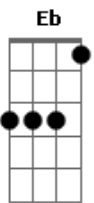

Eb

© ukulele-chords.com