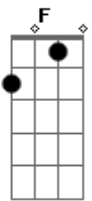

Beth Carvalho - Juízo Final

Tom: G

O Sol ^{Am Bb} há de brilhar mais uma vez ^{E7}

A luz ^{Dm F} há de chegar aos corações ^{E7}

Do mal ^{Am Bb} será queimada a semente ^{E7}

O amor ^{Dm E7} será eterno novamente ^{Am A7}

^{Dm E7} O amor ^{Am A7} será eterno novamente

Acordes

© ukulele-chords.com

© ukulele-chords.com

© ukulele-chords.com

© ukulele-chords.com

© ukulele-chords.com

© ukulele-chords.com