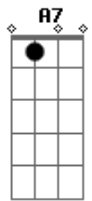

Beth Carvalho - Juízo Final

Tom: G

O Sol ^{Am Bb} há de brilhar mais uma vez ^{E7}

A luz ^{Dm F} há de chegar aos corações ^{E7}

Do mal ^{Am Bb} será queimada a semente ^{E7}

O amor ^{Dm E7} será eterno novamente ^{Am A7}

^{Dm E7} O amor ^{Am A7} será eterno novamente

Acordes

© ukulele-chords.com

© ukulele-chords.com

© ukulele-chords.com

© ukulele-chords.com

© ukulele-chords.com

© ukulele-chords.com