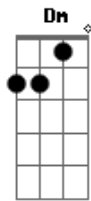

Beth Carvalho - Juízo Final

Tom: G

O Sol ^{Am Bb} há de brilhar mais uma vez ^{E7}

A luz ^{Dm F} há de chegar aos corações ^{E7}

Do mal ^{Am Bb} será queimada a semente ^{E7}

O amor ^{Dm E7} será eterno novamente ^{Am A7}

^{Dm E7} O amor ^{Am A7} será eterno novamente

Acordes

© ukulele-chords.com

© ukulele-chords.com

© ukulele-chords.com

© ukulele-chords.com

© ukulele-chords.com

© ukulele-chords.com