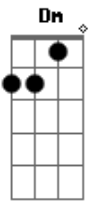

Beth Carvalho - Juízo Final

Tom: G

O Sol ^{Am Bb} há de brilhar mais uma vez ^{E7}

A luz ^{Dm F} há de chegar aos corações ^{E7}

Do mal ^{Am Bb} será queimada a semente ^{E7}

O amor ^{Dm E7} será eterno novamente ^{Am A7}

^{Dm E7} O amor ^{Am A7} será eterno novamente

Acordes

© ukulele-chords.com

© ukulele-chords.com

© ukulele-chords.com

© ukulele-chords.com

© ukulele-chords.com

© ukulele-chords.com