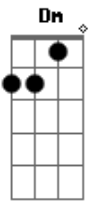

Beth Carvalho - Juízo Final

Tom: G

O Sol ^{Am Bb} há de brilhar mais uma vez ^{E7}

A luz ^{Dm F} há de chegar aos corações ^{E7}

Do mal ^{Am Bb} será queimada a semente ^{E7}

O amor ^{Dm E7} será eterno novamente ^{Am A7}

O amor ^{Dm E7} será eterno novamente ^{Am A7}

Acordes

© ukulele-chords.com

© ukulele-chords.com

© ukulele-chords.com

© ukulele-chords.com

© ukulele-chords.com

© ukulele-chords.com