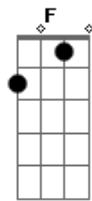

Beth Carvalho - Juízo Final

Tom: G

O Sol ^{Am Bb} há de brilhar mais uma vez ^{E7}

A luz ^{Dm F} há de chegar aos corações ^{E7}

Do mal ^{Am Bb} será queimada a semente ^{E7}

O amor ^{Dm E7} será eterno novamente ^{Am A7}

^{Dm E7} O amor ^{Am A7} será eterno novamente

Acordes

© ukulele-chords.com

© ukulele-chords.com

© ukulele-chords.com

© ukulele-chords.com

© ukulele-chords.com

© ukulele-chords.com