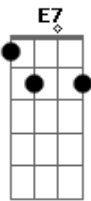

Beth Carvalho - Juízo Final

Tom: G

O Sol ^{Am Bb} há de brilhar mais uma vez ^{E7}

A luz ^{Dm F} há de chegar aos corações ^{E7}

Do mal ^{Am Bb} será queimada a semente ^{E7}

O amor ^{Dm E7} será eterno novamente ^{Am A7}

O amor ^{Dm E7} será eterno novamente ^{Am A7}

Acordes

© ukulele-chords.com

© ukulele-chords.com

© ukulele-chords.com

© ukulele-chords.com

© ukulele-chords.com

© ukulele-chords.com