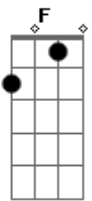

Beth Carvalho - Juízo Final

Tom: G

O Sol ^{Am Bb} há de brilhar mais uma vez ^{E7}

A luz ^{Dm F} há de chegar aos corações ^{E7}

Do mal ^{Am Bb} será queimada a semente ^{E7}

O amor ^{Dm E7} será eterno novamente ^{Am A7}

O amor ^{Dm E7} será eterno novamente ^{Am A7}

Acordes

© ukulele-chords.com

© ukulele-chords.com

© ukulele-chords.com

© ukulele-chords.com

© ukulele-chords.com

© ukulele-chords.com