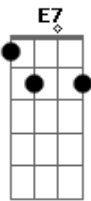

Beth Carvalho - Juízo Final

Tom: G

O Sol ^{Am Bb} há de brilhar mais uma vez ^{E7}

A luz ^{Dm F} há de chegar aos corações ^{E7}

Do mal ^{Am Bb} será queimada a semente ^{E7}

O amor ^{Dm E7} será eterno novamente ^{Am A7}

^{Dm E7} O amor ^{Am A7} será eterno novamente

Acordes

© ukulele-chords.com

© ukulele-chords.com

© ukulele-chords.com

© ukulele-chords.com

© ukulele-chords.com

© ukulele-chords.com