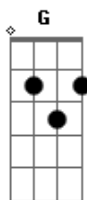

Beth Carvalho - Jequitibá - Quem Se Muda Pra Mangueira

Tom: G
Intro: G / E7 / Am7 / D7 / Am7 / D7 / G E7 Am7 D7 /

G Am7 Bm7 E7
Madeira de dá em doido é jequitibá }
Am7 D7 G (D7) BIS / Refrão
Deixa a Mangueira passar }
E7 Am7 D7 G
Embalança meu bem, embalança a roseira
E7 Am7 D7 Dm D7
Embalança cabrocha, embalança a Mangueira
G Am7 Bm7 E7 Am7 D7 G D7
Ô ô..ô ô...ô ô.....o jequitibá do samba chegou
G Am7 Bm7 E7 Am7 D7 G G7
Ô ô..ô ô...ô ô.....o jequitibá do samba chegou
C G7 D7 G
Mangueira é uma floresta de sambista, onde o jequitibá nasceu
D7 G D7 G D7
Veio o fogo e queimou...veio o vento
G E7 Am7 D7
O machado o jequitibá ficou
G Am7 Bm7 E7 Am7 D7 G D7

Ô ô..ô ô...ô ô.....o jequitibá do samba chegou
G Am7 Bm7 E7 Am7 D7 G G7
Ô ô..ô ô...ô ô.....o jequitibá do samba chegou

Refrão

- Introdução: Cm7 / D7- / Gm / Gm G7 / Cm7 / Gm / D7- / Gm / D7 /

Gm D7
Mangueira...foste tu sempre a primeira
És a única bandeira...sem orgulho e sem maldade Gm
Quem se muda pra Mangueira é verdade }
D7- Gm
Leva a vida cheia de felicidade }
G7 Cm7 BIS
Quem se muda de Mangueira tem saudade }
Gm D7- Gm
E voltará ou mais cedo ou mais tarde.. }
volta no

Acordes