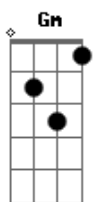

© ukulele-chords.com