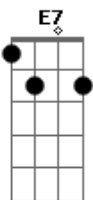

© ukulele-chords.com