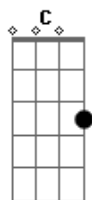

© ukulele-chords.com