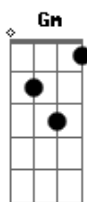

© ukulele-chords.com