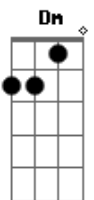

© ukulele-chords.com