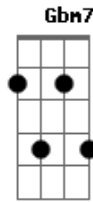

© ukulele-chords.com