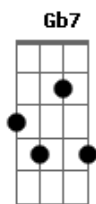

© ukulele-chords.com