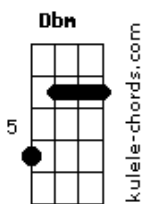

Beth Carvalho - Dor de Amor

Tom: D

D Dm Dbm Gbm
Laia laia laia laia laia laia

Bm E7 A
...Dor de amor é dificil curar

Ai como dói...Ai como dói a dor

E7 A
Como doi a dór de amar

Gb7 Bm
Quem se desencantou

E7 A
Sabe o que é chorar

Gb7 Bm
Ele quis viajar de saveiro

E7 A
Mas era jangada a embarcação

Gb7 Bm
Que saiu mas se encalhou

E7 Dbm
Não chegou a alto mar

Gb7 Bm
Mas um sonho naufragou

E7 Dbm
Dor de amor é dificil curar

Gb7 Bm
Mas um sonho naufragou

E7 A
Dor de amor é dificil curar

Gb7 Bm
A justiça divina é quem vai me salvar

E7 A
Dor de amor é dificil curar

Gb7 Bm
E é por isso que eu amo sem medo de errar

E7 A
Dor de amor é dificil curar

Gb7 Bm
Jogo o jogo do amor pra perder ou ganhar

E7 A
Dor de amor é dificil curar

Gb7 Bm
A materia do amor ninguém pode ensinar

E7 A
Dor de amor é dificil curar

Gb7 Bm
Foi na escola da vida que aprendi a amar

E7 A

Acordes

© ukulele-chords.com

© ukulele-chords.com