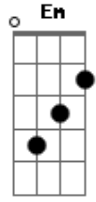

© ukulele-chords.com