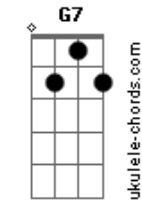

© ukulele-chords.com