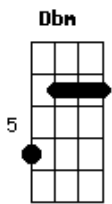

Beth Carvalho - Dor de Amor

Tom: D

D Dm Dbm Gbm
Laia laia laia laia laia laia

Bm E7 A
...Dor de amor é dificil curar

Ai como dói...Ai como dói a dor

E7 A
Como doi a dór de amar

Gb7 Bm
Quem se desencantou

E7 A
Sabe o que é chorar

Gb7 Bm
Ele quis viajar de saveiro

E7 A
Mas era jangada a embarcação

Gb7 Bm
Que saiu mas se encalhou

E7 Dbm
Não chegou a alto mar
Gb7 Bm
Mas um sonho naufragou

E7 Dbm
Dor de amor é dificil curar

Gb7 Bm
Mas um sonho naufragou

E7 A
Dor de amor é dificil curar

Gb7 Bm
A justiça divina é quem vai me salvar

E7 A
Dor de amor é dificil curar

Gb7 Bm
E é por isso que eu amo sem medo de errar

E7 A
Dor de amor é dificil curar

Gb7 Bm
Jogo o jogo do amor pra perder ou ganhar

E7 A
Dor de amor é dificil curar

Gb7 Bm
A materia do amor ninguém pode ensinar

E7 A
Dor de amor é dificil curar

Gb7 Bm
Foi na escola da vida que aprendi a amar

E7 A

Acordes

© ukulele-chords.com

© ukulele-chords.com