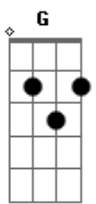

© ukulele-chords.com

© ukulele-chords.com