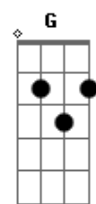

© ukulele-chords.com

© ukulele-chords.com