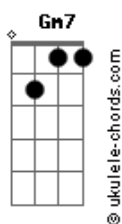

Beth Carvalho - Dança Da Solidão

tom:

Gm7 A7 D7 Gm7 A7 D7 Gm7

[Primeira Parte]

Gm7 G7
Solidão é lava
G7 Cm7
Que cobre tudo
D7 Gm7
Amargura em minha boca
A7 D7
Sorri seus dentes de chumbo
D7 Gm7 G7 Cm
Solidão palavra, cavada no coração
D7 Gm7 A7 D7 Gm7 G7
Designado e mudo, no compasso da desilusão

[Refrão]

Cm D7 G7
Desilusão, desilusão
G7 Cm7
Danço eu, dança você
Cm7 D7 Gm7
Na dança da solidão
Cm D7 G7
Desilusão, desilusão
G7 Cm7
Danço eu, dança você
Cm7 D7 Gm7
Na dança da solidão

[Segunda Parte]

A7 D7 Gm7 Gm
Camélia ficou viúva, Joana se apaixonou
Gm Gm7 G7 Cm7
Maria tentou a morte por causa do seu amor
Cm7 D7 Gm7
Meu pai sempre me dizia, meu filho tome cuidado
Gm Gm A7 D7 Gm7 G7
Quando eu penso no futuro eu não esqueço o meu passado

Acordes

[Refrão]

Cm D7 G7
Desilusão, desilusão
G7 Cm7
Danço eu, dança você
Cm7 D7 Gm7
Na dança da solidão
Cm D7 G7
Desilusão, desilusão
G7 Cm7
Danço eu, dança você
Cm7 D7 Gm7
Na dança da solidão

[Terceira Parte]

A7
Quando vem a madrugada
A7 D7 Gm7
Meu pensamento vagueia
Gm Gm Gm7
Corro os dedos na viola
G7 Cm7
Contemplando a lua cheia
Cm7 D7 Gm7
Apesar de tudo existe, uma fonte de água pura
Gm Gm A7
Quem beber daquela água
D7 Gm7 G7
Não terá mais amargura

[Refrão]

Cm D7 G7
Desilusão, desilusão
G7 Cm7
Danço eu, dança você
Cm7 D7 Gm7
Na dança da solidão
Cm D7 G7
Desilusão, desilusão
G7 Cm7
Danço eu, dança você
Cm7 D7 Gm7
Na dança da solidão