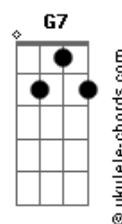

Beth Carvalho - Dança Da Solidão

tom:

Gm7 A7 D7 Gm7 A7 D7 Gm7

[Primeira Parte]

Gm7 G7
Solidão é lava
G7 Cm7
Que cobre tudo
D7 Gm7
Amargura em minha boca
A7 D7
Sorri seus dentes de chumbo
D7 Gm7 G7 Cm
Solidão palavra, cavada no coração
D7 Gm7 A7 D7 Gm7 G7
Designado e mudo, no compasso da desilusão

[Refrão]

Cm D7 G7
Desilusão, desilusão
G7 Cm7
Danço eu, dança você
Cm7 D7 Gm7
Na dança da solidão
Cm D7 G7
Desilusão, desilusão
G7 Cm7
Danço eu, dança você
Cm7 D7 Gm7
Na dança da solidão

[Segunda Parte]

A7 D7 Gm7 Gm
Camélia ficou viúva, Joana se apaixonou
Gm Gm7 G7 Cm7
Maria tentou a morte por causa do seu amor
Cm7 D7 Gm7
Meu pai sempre me dizia, meu filho tome cuidado
Gm Gm A7 D7 Gm7 G7
Quando eu penso no futuro eu não esqueço o meu passado

Acordes

[Refrão]

Cm D7 G7
Desilusão, desilusão
G7 Cm7
Danço eu, dança você
Cm7 D7 Gm7
Na dança da solidão
Cm D7 G7
Desilusão, desilusão
G7 Cm7
Danço eu, dança você
Cm7 D7 Gm7
Na dança da solidão

[Terceira Parte]

A7
Quando vem a madrugada
A7 D7 Gm7
Meu pensamento vagueia
Gm Gm Gm7
Corro os dedos na viola
G7 Cm7
Contemplando a lua cheia
Cm7 D7 Gm7
Apesar de tudo existe, uma fonte de água pura
Gm Gm A7
Quem beber daquela água
D7 Gm7 G7
Não terá mais amargura

[Refrão]

Cm D7 G7
Desilusão, desilusão
G7 Cm7
Danço eu, dança você
Cm7 D7 Gm7
Na dança da solidão
Cm D7 G7
Desilusão, desilusão
G7 Cm7
Danço eu, dança você
Cm7 D7 Gm7
Na dança da solidão