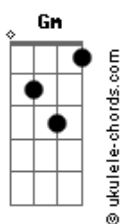

Beth Carvalho - Dança Da Solidão

tom:

Gm7 A7 D7 Gm7 A7 D7 Gm7

[Primeira Parte]

Gm7 G7
Solidão é lava
G7 Cm7
Que cobre tudo
D7 Gm7
Amargura em minha boca
A7 D7
Sorri seus dentes de chumbo
D7 Gm7 G7 Cm
Solidão palavra, cavada no coração
D7 Gm7 A7 D7 Gm7 G7
Designado e mudo, no compasso da desilusão

[Refrão]

Cm D7 G7
Desilusão, desilusão
G7 Cm7
Danço eu, dança você
Cm7 D7 Gm7
Na dança da solidão
Cm D7 G7
Desilusão, desilusão
G7 Cm7
Danço eu, dança você
Cm7 D7 Gm7
Na dança da solidão

[Segunda Parte]

A7 D7 Gm7 Gm
Camélia ficou viúva, Joana se apaixonou
Gm Gm7 G7 Cm7
Maria tentou a morte por causa do seu amor
Cm7 D7 Gm7
Meu pai sempre me dizia, meu filho tome cuidado
Gm Gm A7 D7 Gm7 G7
Quando eu penso no futuro eu não esqueço o meu passado

Acordes

[Refrão]

Cm D7 G7
Desilusão, desilusão
G7 Cm7
Danço eu, dança você
Cm7 D7 Gm7
Na dança da solidão
Cm D7 G7
Desilusão, desilusão
G7 Cm7
Danço eu, dança você
Cm7 D7 Gm7
Na dança da solidão

[Terceira Parte]

A7
Quando vem a madrugada
A7 D7 Gm7
Meu pensamento vagueia
Gm Gm Gm7
Corro os dedos na viola
G7 Cm7
Contemplando a lua cheia
Cm7 D7 Gm7
Apesar de tudo existe, uma fonte de água pura
Gm Gm A7
Quem beber daquela água
D7 Gm7 G7
Não terá mais amargura

[Refrão]

Cm D7 G7
Desilusão, desilusão
G7 Cm7
Danço eu, dança você
Cm7 D7 Gm7
Na dança da solidão
Cm D7 G7
Desilusão, desilusão
G7 Cm7
Danço eu, dança você
Cm7 D7 Gm7
Na dança da solidão