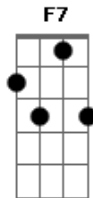

Beth Carvalho - Coisinha do Pai

Tom: Bb
Intro: Gm Am7- D7 Gm

Gm Am7- D7 Gm
Ô coisinha tão bonitinha do pai
Gm Am7- D7 Gm
Ô coisinha tão bonitinha do pai
Gm Am7- D7 Gm
Ô coisinha tão bonitinha do pai
Gm Am7- D7 Gm
Ô coisinha tão bonitinha do pai

Gm Am7- D7 Gm
Ô coisinha tão bonitinha do pai
Gm Am7- D7 Gm
Ô coisinha tão bonitinha do pai
Gm Am7- D7 Gm
Ô coisinha tão bonitinha do pai
Gm Am7- D7 Gm
Ô coisinha tão bonitinha do pai

Cm F7 Bb7 Eb7
Você vale ouro, todo o meu tesouro
Ab7 D7 G7
Tão formosa da cabeça aos pés
Cm F7
Vou lhe amando, lhe adorando
Bb7 Eb7
Digo mais uma vez,
A7 D7 G7
Agradeço a Deus por que lhe fez

Gm F7
Charmosa, tão dengosa
Eb7 D7
Que só me deixa prosa
Cm F7 Bb7 Eb7
Tesouro, vale ouro
A7 D7
Agradeço a Deus por que lhe fez

Acordes

© ukulele-chords.com

© ukulele-chords.com

© ukulele-chords.com

© ukulele-chords.com