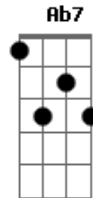

© ukulele-chords.com