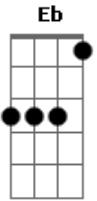

© ukulele-chords.com