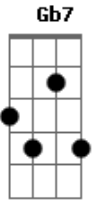

© ukulele-chords.com