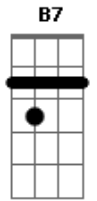

© ukulele-chords.com