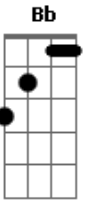

© ukulele-chords.com