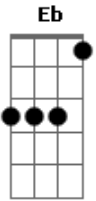

© ukulele-chords.com