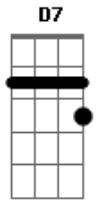

© ukulele-chords.com