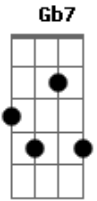

© ukulele-chords.com