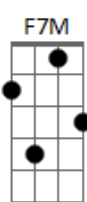

© ukulele-chords.com