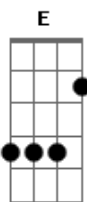

Beth Carvalho - Beija-Flor

tom:

Intro: Am Am7 F

Vai beija-flor

Beija a roseira

Faz me lembrar

Do meu amor

Hoje estou triste

Sinto saudade

Volta pra mim

Felicidade

Pobre de quem

Desiste da vida

Não quero ser

Um suicida

Um suicida

A dor me abraça

É tão cruel

Minha esperança é Deus no céu

(B E7 Am Am7 F)

(E E7 E A7 Dm7)

(B E7 Am Am7 F7M)

(F B E7 B)

Pobre de quem

Desiste da vida

Não quero ser

Um suicida

A dor me abraça

É tão cruel

Minha esperança é Deus no céu

Um suicida

A dor me abraça

É tão cruel

Minha esperança é Deus no céu

Minha esperança é Deus no céu

Acordes