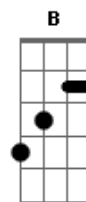

© ukulele-chords.com

© ukulele-chords.com