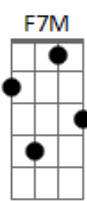

© ukulele-chords.com