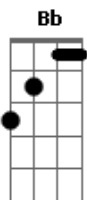

© ukulele-chords.com