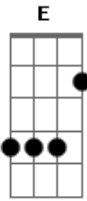

Beth Carvalho - Beija-Flor

tom:

Intro: Am Am7 F

Vai beija-flor

Beija a roseira

Faz me lembrar

Do meu amor

Hoje estou triste

Sinto saudade

Volta pra mim

Felicidade

Pobre de quem

Desiste da vida

Não quero ser

Um suicida

Um suicida

A dor me abraça

É tão cruel

Minha esperança é Deus no céu

(B E7 Am Am7 F)
(E E7 E A7 Dm7)
(B E7 Am Am7 F7M)
(F B E7 B)

Pobre de quem

Desiste da vida

Não quero ser

Um suicida

A dor me abraça

É tão cruel

Minha esperança é Deus no céu

Minha esperança é Deus no céu

Acordes