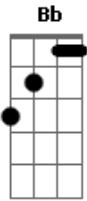

© ukulele-chords.com