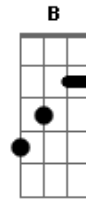

© ukulele-chords.com

© ukulele-chords.com