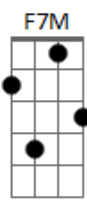

© ukulele-chords.com