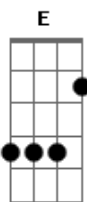

Beth Carvalho - Beija-Flor

tom:

Intro: Am Am7 F

Vai beija-flor

Beija a roseira

Faz me lembrar

Do meu amor

Hoje estou triste

A dor me abraça

É tão cruel

Minha esperança é Deus no céu

(B E7 Am Am7 F)

(E E7 E A7 Dm7)

(B E7 Am Am7 F7M)

(F B E7 B)

Pobre de quem

Desiste da vida

Não quero ser

Um suicida

A dor me abraça

É tão cruel

Minha esperança é Deus no céu

Minha esperança é Deus no céu

Acordes