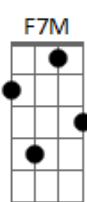

Beth Carvalho - Beija-Flor

tom:

Intro: Am Am7 F

Vai beija-flor

Beija a roseira

Faz me lembrar

Do meu amor

Hoje estou triste

É tão cruel

Minha esperança é Deus no céu

Minha esperança é Deus no céu

Acordes

© ukulele-chords.com

© ukulele-chords.com

© ukulele-chords.com

© ukulele-chords.com