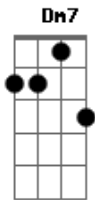

© ukulele-chords.com