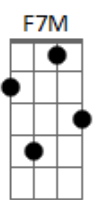

© ukulele-chords.com