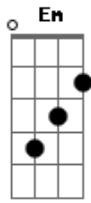

© ukulele-chords.com