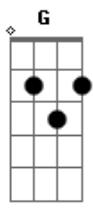

Betão Judah - Nome Sobre Todos

tom:

Intro: G Cadd9 Em Cadd9

G
Sei que escuta o som, de lágrimas que a noite
Em Cadd9
Se derramam caindo ao chão
G
E que perto está o coração que quebrantado
Cadd9
Se rendeu ao teu olhar

G
Sei também que fazes o novo dia
Em Cadd9
Eu amanhã então em teu amor
Em7 Cadd9
E só então eu vejo que não há alguém tão lindo D
Cadd9
E nunca haverá um rei que seja igual a ti

G Cadd9
Jesus nome sobre todos Jesus justo e glorioso
Em
O Rei que se entregou por mim
Bm Cadd9
Morrendo em meu lugar, sou teu

G Cadd9
Jesus nome sobre todos Jesus justo e glorioso
Em
O Rei que se entregou por mim
D C
Morrendo em meu lugar, sou teu

(G Cadd9 Em Cadd9)

G
Sei que escuta o som, de lágrimas que a noite
Em Cadd9
Se derramam caindo ao chão
G

E que perto está o coração que quebrantado
Cadd9
Se rendeu ao teu olhar

G
Sei também que fazes o novo dia
Cadd9 G Cadd9
Eu amanhã então em teu amor
Bm G Cadd9 D
E só então eu vejo que não há alguém tão lindo
Cadd9
E nunca haverá um rei que seja igual a ti

G Cadd9
Jesus nome sobre todos Jesus justo e glorioso
Em
O Rei que se entregou por mim
Bm Cadd9
Morrendo em meu lugar, sou teu

G Cadd9
Jesus nome sobre todos Jesus justo e glorioso
Em
O Rei que se entregou por mim
D C
Morrendo em meu lugar, sou teu

Em Bm
Eu sou teu
Cadd9 D
Eu sou teu
Am7 G
Eu sou teu
Cadd9 D
Eu sou teu

G Cadd9
Jesus nome sobre todos Jesus justo e glorioso
Em
O Rei que se entregou por mim
Bm Cadd9
Morrendo em meu lugar, sou teu

Acordes

© ukulele-chords.com