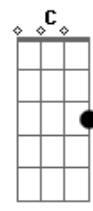

© ukulele-chords.com