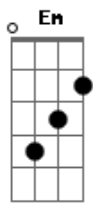

© ukulele-chords.com